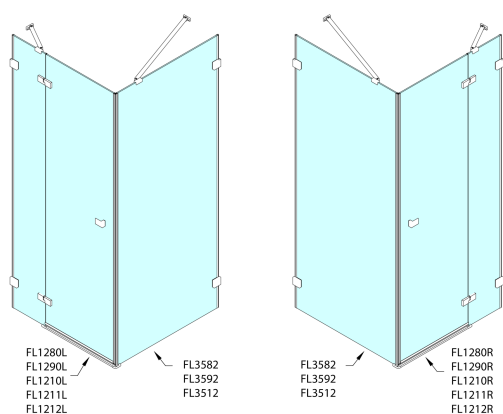

FORTIS EDGE sprchové dveře bez profilu 800mm, čiré sklo, levé

Objednací kód: FL1280L

Rozměry

Šířka: 800 mm
Výška: 2000 mm

Parametry

Záruka: 2 roky

Technický list

| | A (mm) | B (mm) | C (mm) |
|--------|-----------|--------|-----------|
| FL1280 | 790-795 | ≈ 190 | 766-771 |
| FL1290 | 890-895 | ≈ 290 | 866-871 |
| FL1210 | 990-995 | ≈ 390 | 966-971 |
| FL1211 | 1090-1095 | ≈ 490 | 1066-1071 |
| FL1212 | 1190-1195 | ≈ 590 | 1166-1171 |

| | D (mm) | E (mm) |
|--------|---------|---------|
| FL3582 | 790-795 | 766-771 |
| FL3592 | 890-895 | 866-871 |
| FL3512 | 990-995 | 966-971 |

CZ: Stavební připravenost pro montáž na dlažbu kóty C, E=rozměr k vnitřní straně skla.

EN: Construction readiness for floor mounting dimension C, E= distance to inside of glass panel.

| | A (mm) | B (mm) | C (mm) |
|--------|-----------|--------|-----------|
| FL1280 | 790-795 | ≈ 190 | 766-771 |
| FL1290 | 890-895 | ≈ 290 | 866-871 |
| FL1210 | 990-995 | ≈ 390 | 966-971 |
| FL1211 | 1090-1095 | ≈ 490 | 1066-1071 |
| FL1212 | 1190-1195 | ≈ 590 | 1166-1171 |

CZ: Stavební připravenost pro montáž na dlažbu kóty C=rozměr k vnitřní straně skla.

EN: Construction readiness for floor mounting dimension C= distance to inside of glass panel.