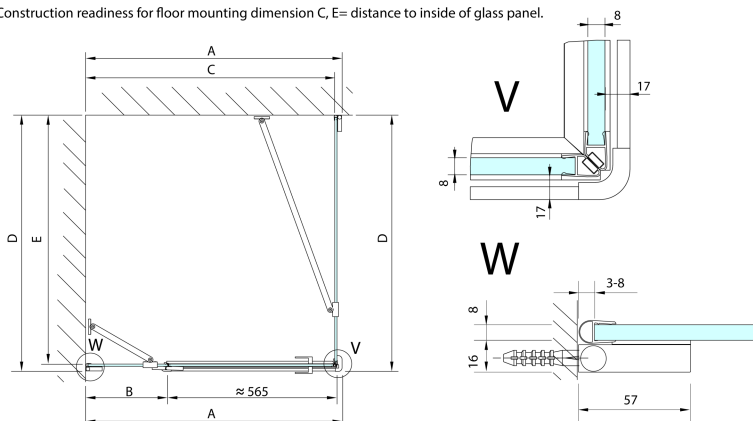

FORTIS EDGE sprchové dveře bez profilu 800mm, čiré sklo, levé

Objednací kód: FL1280L

Rozměry

Šířka: 800 mm
Výška: 2000 mm

Parametry

Záruka: 2 roky

Technický list

| | A (mm) | B (mm) | C (mm) |
|--------|-----------|--------|-----------|
| FL1280 | 790-795 | ≈ 190 | 766-771 |
| FL1290 | 890-895 | ≈ 290 | 866-871 |
| FL1210 | 990-995 | ≈ 390 | 966-971 |
| FL1211 | 1090-1095 | ≈ 490 | 1066-1071 |
| FL1212 | 1190-1195 | ≈ 590 | 1166-1171 |

| | D (mm) | E (mm) |
|--------|---------|---------|
| FL3582 | 790-795 | 766-771 |
| FL3592 | 890-895 | 866-871 |
| FL3512 | 990-995 | 966-971 |

CZ: Stavební připravenost pro montáž na dlažbu kóty C, E=rozměr k vnitřní straně skla.

EN: Construction readiness for floor mounting dimension C, E= distance to inside of glass panel.

| | A (mm) | B (mm) | C (mm) |
|--------|-----------|--------|-----------|
| FL1280 | 790-795 | ≈ 190 | 766-771 |
| FL1290 | 890-895 | ≈ 290 | 866-871 |
| FL1210 | 990-995 | ≈ 390 | 966-971 |
| FL1211 | 1090-1095 | ≈ 490 | 1066-1071 |
| FL1212 | 1190-1195 | ≈ 590 | 1166-1171 |

CZ: Stavební připravenost pro montáž na dlažbu kóty C=rozměr k vnitřní straně skla.

EN: Construction readiness for floor mounting dimension C= distance to inside of glass panel.