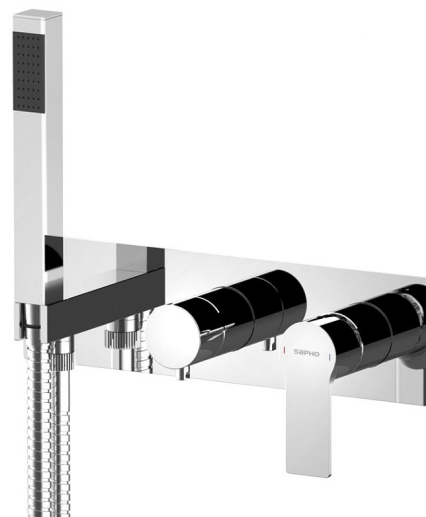

# PAX podomítková sprchová baterie s ruční sprchou, 3 výstupy, chrom

 **SAPHO**

Objednací kód: XA53

## Rozměry

Šířka: 330 mm

Výška: 90 mm

Hloubka: 80 mm

## Parametry

Barva: Chrom

Materiál: Mosaz

Tvar: Kruhové

Instalace: Podomítková

Druh ovládní: Páka

Druh přepínače na sprchu: Otočný

Průměr kartuše: 35 mm

## Náhradní díly

KEROX ECO směšovací kartuše 35mm, nízká (Objednací kód: 2121B2)

Přepínač kartuše (1102-92, 5592T, PY53, XA53) (Objednací kód: D523)

Směšovací kartuše 35mm, nízká (Objednací kód: 521601)