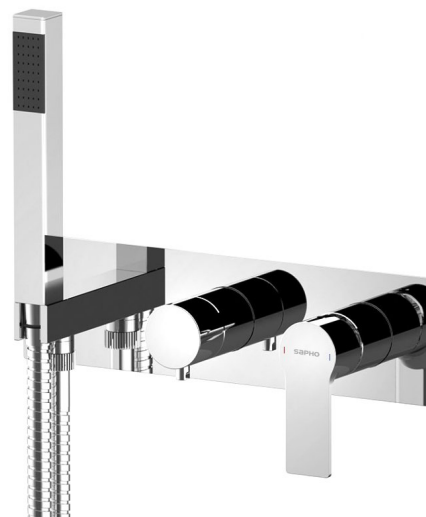

PAX podomítková sprchová baterie s ruční sprchou, 3 výstupy, chrom

 SAPHO

Objednací kód: XA53

Základní informace

Značka: Sapho

Série: PAX

Rozměry

Šířka: 330 mm

Výška: 90 mm

Hloubka: 80 mm

Parametry

Barva: Chrom

Materiál: Mosaz

Tvar: Kruhové

Instalace: Podomítková

Druh ovládní: Páka

Druh přepínače na sprchu: Otočný

Průměr kartuše: 35 mm

Ostatní: Třicestné

Hmotnost / ks: 6.98 kg

Balení: 1 ks

Záruka: 6 let

Náhradní díly

KEROX ECO směšovací kartuše 35mm, nízká (Objednací kód: 2121B2)

Přepínač kartuše (1102-92, 5592T, PY53, XA53) (Objednací kód: D523)

Směšovací kartuše 35mm, nízká (Objednací kód: 521601)

PAX podomítková sprchová baterie s ruční sprchou, 3 výstupy, chrom

Technický list