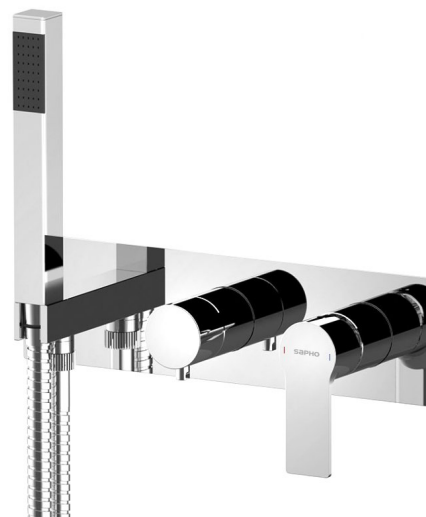

PAX podomítková sprchová baterie s ruční sprchou, 3 výstupy, chrom

 **SAPHO**

Objednací kód: XA53

Základní informace

Značka: Sapho

Série: PAX

Rozměry

Šířka: 330 mm

Výška: 90 mm

Hloubka: 80 mm

Parametry

Barva: Chrom

Materiál: Mosaz

Tvar: Kruhové

Instalace: Podomítková

Druh ovládání: Páka

Druh přepínače na sprchu: Otočný

Průměr kartuše: 35 mm

Ostatní: Třicestné

Hmotnost / ks: 6.98 kg

Balení: 1 ks

Záruka: 6 let

Náhradní díly

KEROX ECO směšovací kartuše 35mm, nízká (Objednací kód: 2121B2)

Přepínač kartuše (1102-92, 5592T, PY53, XA53) (Objednací kód: D523)

Směšovací kartuše 35mm, nízká (Objednací kód: 521601)

PAX podomítková sprchová baterie s ruční sprchou, 3 výstupy, chrom

Technický list