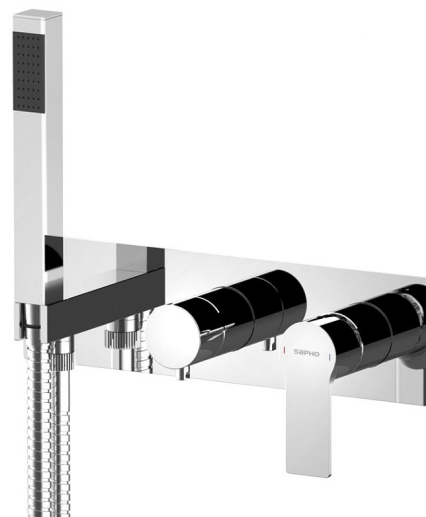

PAX podomítková sprchová baterie s ruční sprchou, 3 výstupy, chrom

Objednací kód: XA53

Základní informace

Značka: Sapho

Série: PAX

Rozměry

Šířka: 330 mm

Výška: 90 mm

Hloubka: 80 mm

Parametry

Barva: Chrom

Materiál: Mosaz

Tvar: Kruhové

Instalace: Podomítková

Druh ovládání: Páka

Druh přepínače na sprchu: Otočný

Průměr kartuše: 35 mm

Ostatní: Třicestné

Hmotnost / ks: 6.98 kg

Balení: 1 ks

Záruka: 6 let

Náhradní díly

KEROX ECO směšovací kartuše 35mm, nízká (Objednací kód: 2121B2)

Přepínač kartuše (1102-92, 5592T, PY53, XA53) (Objednací kód: D523)

Směšovací kartuše 35mm, nízká (Objednací kód: 521601)