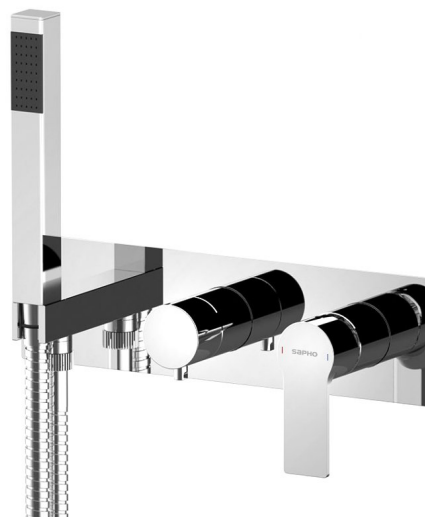

PAX podomítková sprchová baterie s ruční sprchou, 3 výstupy, chrom

 **SAPHO**

Objednací kód: XA53

Základní informace

Značka: Sapho

Série: PAX

Rozměry

Šířka: 330 mm

Výška: 90 mm

Hloubka: 80 mm

Parametry

Barva: Chrom

Materiál: Mosaz

Tvar: Kruhové

Instalace: Podomítková

Druh ovládní: Páka

Druh přepínače na sprchu: Otočný

Průměr kartuše: 35 mm

Ostatní: Třicestné

Hmotnost / ks: 6.98 kg

Balení: 1 ks

Záruka: 6 let

Náhradní díly

KEROX ECO směšovací kartuše 35mm, nízká (Objednací kód: 2121B2)

Přepínač kartuše (1102-92, 5592T, PY53, XA53) (Objednací kód: D523)

Směšovací kartuše 35mm, nízká (Objednací kód: 521601)

PAX podomítková sprchová baterie s ruční sprchou, 3 výstupy, chrom

Technický list