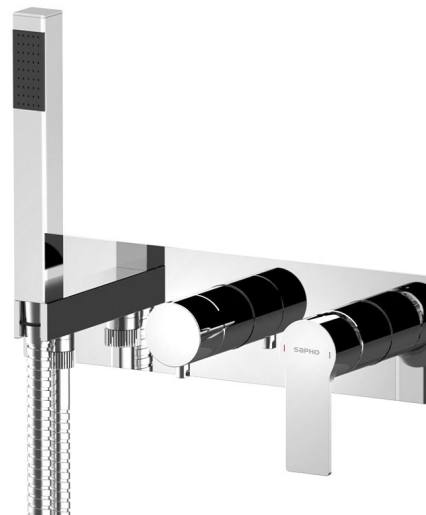

PAX podomítková sprchová baterie s ruční sprchou, 3 výstupy, chrom

 **SAPHO**

Objednací kód: XA53

Základní informace

Značka: Sapho

Série: PAX

Rozměry

Šířka: 330 mm

Výška: 90 mm

Hloubka: 80 mm

Parametry

Barva: Chrom

Materiál: Mosaz

Tvar: Kruhové

Instalace: Podomítková

Druh ovládání: Páka

Druh přepínače na sprchu: Otočný

Průměr kartuše: 35 mm

Ostatní: Třicestné

Hmotnost / ks: 6.98 kg

Balení: 1 ks

Záruka: 6 let

Náhradní díly

KEROX ECO směšovací kartuše 35mm, nízká (Objednací kód: 2121B2)

Přepínač kartuše (1102-92, 5592T, PY53, XA53) (Objednací kód: D523)

Směšovací kartuše 35mm, nízká (Objednací kód: 521601)

PAX podomítková sprchová baterie s ruční sprchou, 3 výstupy, chrom

Technický list