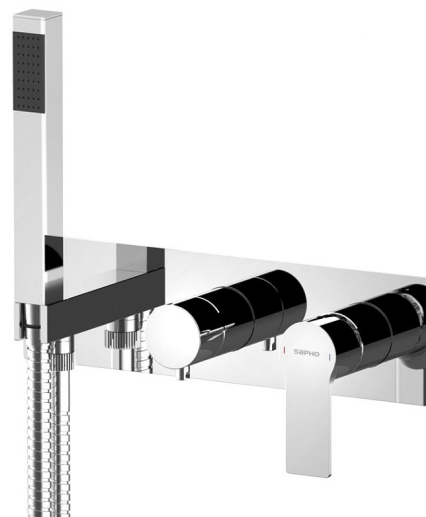

# PAX podomítková sprchová baterie s ruční sprchou, 3 výstupy, chrom

 **SAPHO**

Objednací kód: XA53

## Rozměry

Šířka: 330 mm

Výška: 90 mm

Hloubka: 80 mm

## Parametry

Barva: Chrom

Materiál: Mosaz

Tvar: Kruhové

Instalace: Podomítková

Druh ovládání: Páka

Druh přepínače na sprchu: Otočný

Průměr kartuše: 35 mm

## Náhradní díly

KEROX ECO směšovací kartuše 35mm, nízká (Objednací kód: 2121B2)

Přepínač kartuše (1102-92, 5592T, PY53, XA53) (Objednací kód: D523)

Směšovací kartuše 35mm, nízká (Objednací kód: 521601)