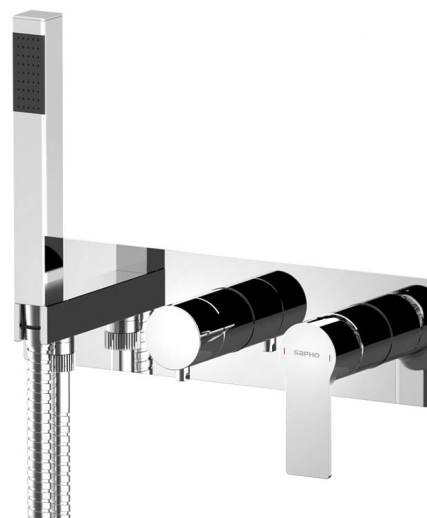

PAX podomítková sprchová baterie s ruční sprchou, 3 výstupy, chrom

Objednací kód: XA53

Rozměry

Šířka: 330 mm

Výška: 90 mm

Hloubka: 80 mm

Parametry

Barva: Chrom

Materiál: Mosaz

Záruka: 6 let

Technický list