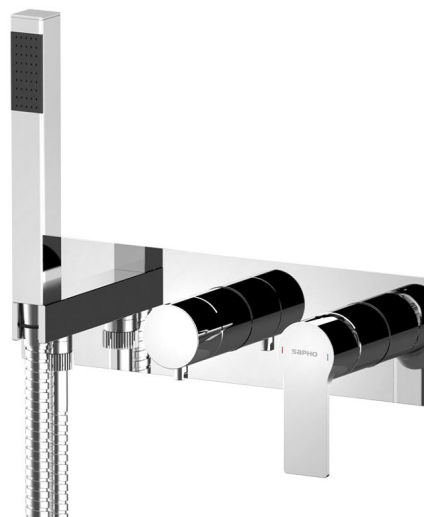

PAX podomítková sprchová baterie s ruční sprchou, 2 výstupy, chrom

Objednací kód: XA52

Základní informace

Značka: Sapho

Série: PAX

Rozměry

Šířka: 330 mm

Výška: 90 mm

Hloubka: 80 mm

Parametry

Barva: Chrom

Materiál: Mosaz

Tvar: Kruhové

Instalace: Podomítková

Druh ovládní: Páka

Druh přepínače na sprchu: Otočný

Průměr kartuše: 35 mm

Ostatní: Dvoucestné

Hmotnost / ks: 6.98 kg

Balení: 1 ks

Záruka: 6 let

Náhradní díly

KEROX ECO směšovací kartuše 35mm, nízká (Objednací kód: 2121B2)

Přepínač kartuše (1102-85, 5585T, PY52, XA52) (Objednací kód: D522)

Směšovací kartuše 35mm, nízká (Objednací kód: 521601)

PAX podomítková sprchová baterie s ruční sprchou, 2 výstupy, chrom

Technický list