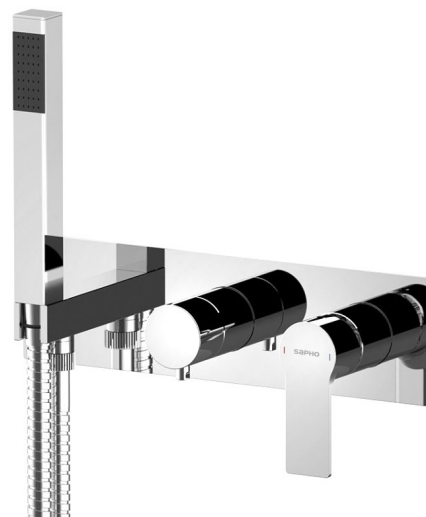

# PAX podomítková sprchová baterie s ruční sprchou, 2 výstupy, chrom

Objednací kód: XA52

## Základní informace

Značka: Sapho  
Série: PAX

## Rozměry

Šířka: 330 mm  
Výška: 90 mm  
Hloubka: 80 mm

## Parametry

Barva: Chrom  
Materiál: Mosaz  
Tvar: Kruhové  
Instalace: Podomítková  
Druh ovládní: Páka  
Druh přepínače na sprchu: Otočný  
Průměr kartuše: 35 mm  
Ostatní: Dvoucestné  
Hmotnost / ks: 6.98 kg  
Balení: 1 ks  
Záruka: 6 let