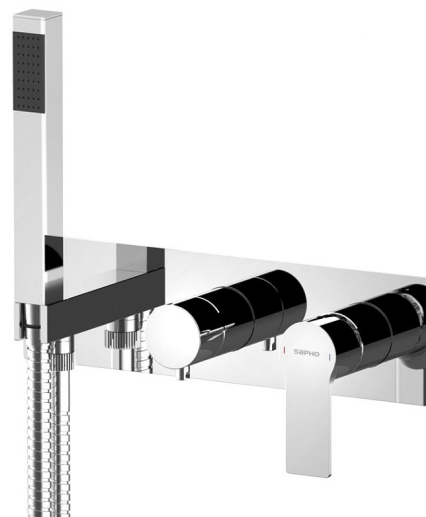

PAX podomítková sprchová baterie s ruční sprchou, 2 výstupy, chrom

SAPHO

Objednací kód: XA52

Základní informace

Značka: Sapho

Série: PAX

Rozměry

Šířka: 330 mm

Výška: 90 mm

Hloubka: 80 mm

Parametry

Barva: Chrom

Materiál: Mosaz

Tvar: Kruhové

Instalace: Podomítková

Druh ovládní: Páka

Druh přepínače na sprchu: Otočný

Průměr kartuše: 35 mm

Ostatní: Dvoucestné

Hmotnost / ks: 6.98 kg

Balení: 1 ks

Záruka: 6 let

Náhradní díly

KEROX ECO směšovací kartuše 35mm, nízká (Objednací kód: 2121B2)

Přepínač kartuše (1102-85, 5585T, PY52, XA52) (Objednací kód: D522)

Směšovací kartuše 35mm, nízká (Objednací kód: 521601)