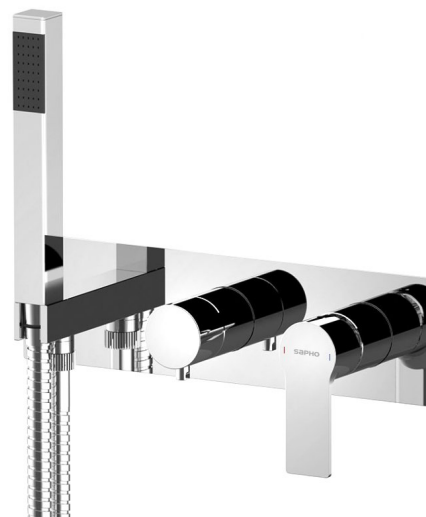

PAX podomítková sprchová baterie s ruční sprchou, 2 výstupy, chrom

 **SAPHO**

Objednací kód: XA52

Základní informace

Značka: Sapho

Série: PAX

Rozměry

Šířka: 330 mm

Výška: 90 mm

Hloubka: 80 mm

Parametry

Barva: Chrom

Materiál: Mosaz

Tvar: Kruhové

Instalace: Podomítková

Druh ovládní: Páka

Druh přepínače na sprchu: Otočný

Průměr kartuše: 35 mm

Ostatní: Dvoucestné

Hmotnost / ks: 6.98 kg

Balení: 1 ks

Záruka: 6 let

Náhradní díly

KEROX ECO směšovací kartuše 35mm, nízká (Objednací kód: 2121B2)

Přepínač kartuše (1102-85, 5585T, PY52, XA52) (Objednací kód: D522)

Směšovací kartuše 35mm, nízká (Objednací kód: 521601)

PAX podomítková sprchová baterie s ruční sprchou, 2 výstupy, chrom

Technický list