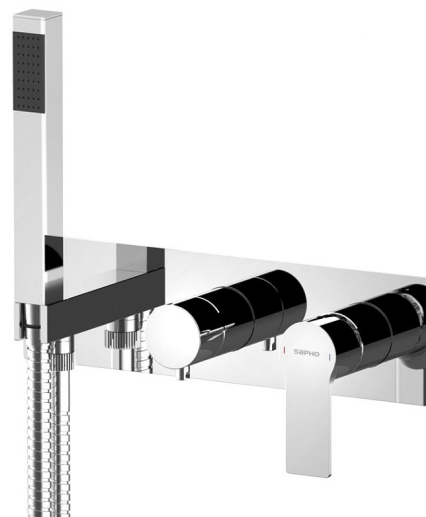

PAX podomítková sprchová baterie s ruční sprchou, 2 výstupy, chrom

Objednací kód: XA52

Základní informace

Značka: Sapho

Série: PAX

Rozměry

Šířka: 330 mm

Výška: 90 mm

Hloubka: 80 mm

Parametry

Barva: Chrom

Materiál: Mosaz

Tvar: Kruhové

Instalace: Podomítková

Druh ovládní: Páka

Druh přepínače na sprchu: Otočný

Průměr kartuše: 35 mm

Ostatní: Dvoucestné

Hmotnost / ks: 6.98 kg

Balení: 1 ks

Záruka: 6 let

Náhradní díly

KEROX ECO směšovací kartuše 35mm, nízká (Objednací kód: 2121B2)

Přepínač kartuše (1102-85, 5585T, PY52, XA52) (Objednací kód: D522)

Směšovací kartuše 35mm, nízká (Objednací kód: 521601)

PAX podomítková sprchová baterie s ruční sprchou, 2 výstupy, chrom

Technický list