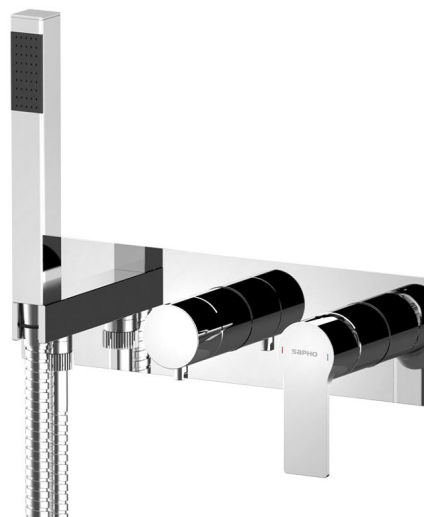

PAX podomítková sprchová baterie s ruční sprchou, 2 výstupy, chrom

Objednací kód: XA52

Základní informace

Značka: Sapho

Série: PAX

Rozměry

Šířka: 330 mm

Výška: 90 mm

Hloubka: 80 mm

Parametry

Barva: Chrom

Materiál: Mosaz

Tvar: Kruhové

Instalace: Podomítková

Druh ovládní: Páka

Druh přepínače na sprchu: Otočný

Průměr kartuše: 35 mm

Ostatní: Dvoucestné

Hmotnost / ks: 6.98 kg

Balení: 1 ks

Záruka: 6 let

Náhradní díly

KEROX ECO směšovací kartuše 35mm, nízká (Objednací kód: 2121B2)

Přepínač kartuše (1102-85, 5585T, PY52, XA52) (Objednací kód: D522)

Směšovací kartuše 35mm, nízká (Objednací kód: 521601)