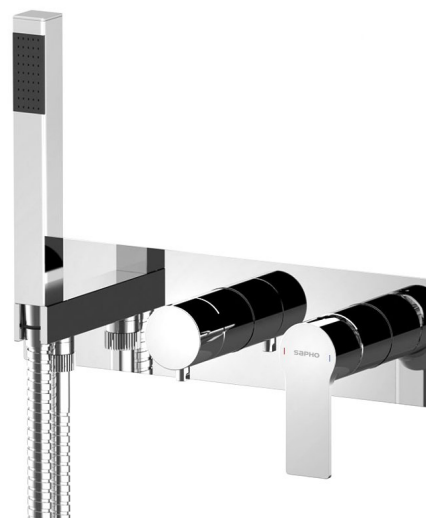

PAX podomítková sprchová baterie s ruční sprchou, 2 výstupy, chrom

Objednací kód: XA52

Rozměry

Šířka: 330 mm

Výška: 90 mm

Hloubka: 80 mm

Parametry

Barva: Chrom

Materiál: Mosaz

Záruka: 6 let

Technický list