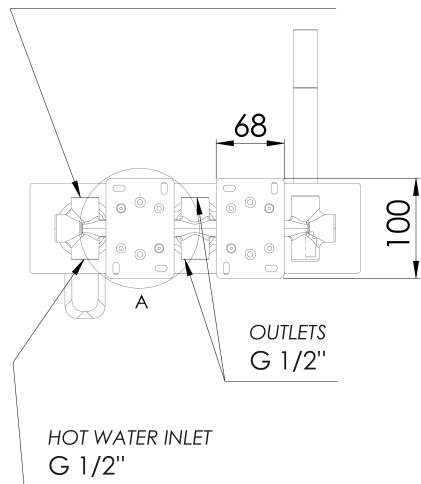

## Rozměry

Šířka: 330 mm

Výška: 90 mm

Hloubka: 89 mm

## Parametry

Barva: Zlato mat

Materiál: Mosaz

Tvar: Kruhové

Instalace: Podomítková

Druh ovládání: Páka

Druh přepínače na sprchu: Otočný

Průměr kartuše: 35 mm

## Náhradní díly

KEROX ECO směšovací kartuše 35mm, nízká (Objednací kód: 2121B2)

Přepínač kartuše (1102-92, 5592T, PY53, XA53) (Objednací kód: D523)

Směšovací kartuše 35mm, nízká (Objednací kód: 521601)

## Technický list

COLD WATER INLET  
G 1/2"

HOT WATER INLET  
G 1/2"

OUTLETS  
G 1/2"