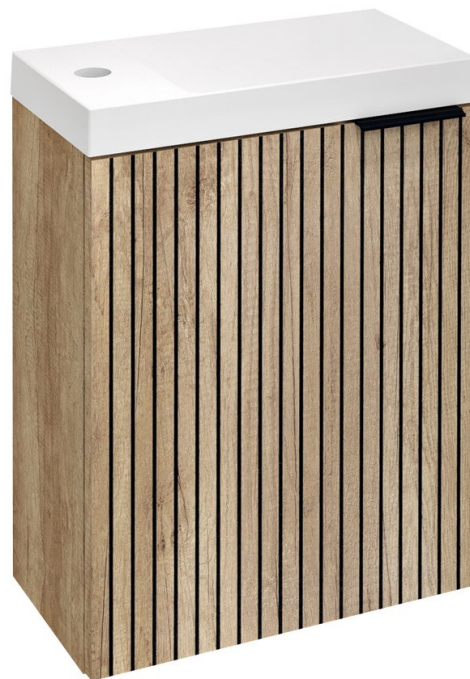

# LATUS X umyvadlová skříňka 39,4x50x22cm, dub alabama strip/dub alabama

Objednací kód: LT110-2322

## Základní informace

Značka: Sapho  
Série: SAPHO LATUS

## Rozměry

Šířka: 394 mm  
Výška: 500 mm  
Hloubka: 220 mm

## Parametry

Barva: Hnědá  
Dekor: Dub Alabama  
Jiné barevné provedení: Dle vzorníku  
Materiál: MDF/lamino  
Instalace: Závěsné na stěnu  
Typ skříňky: Dvířka  
Typ umyvadla: Klasické umyvadlo  
Směr otevírání: Univerzální  
Výbava: Zpomalovací panty  
Balení obsahuje: Úchytka  
Balení neobsahuje: Umyvadlo  
Hmotnost / ks: 10.0 kg  
Balení: 1 ks  
Záruka: 2 roky