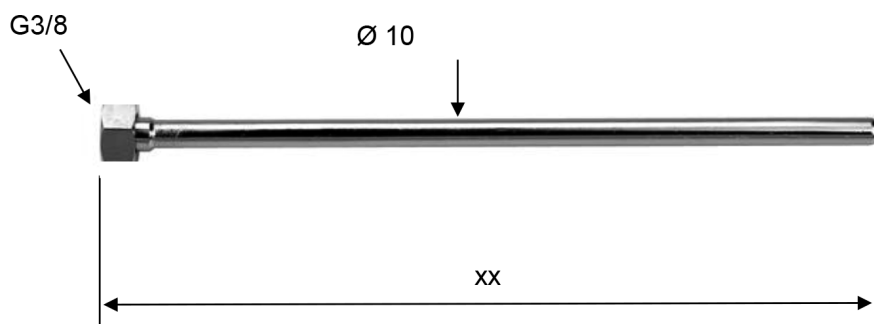

Pevná přípojovací trubka průměr 10 mm, F 3/8', 40 cm, chrom

Objednáací kód: TWC63

Rozměry

Délka: 400 mm

Průměr: 10 mm

Parametry

Barva: Chrom

Materiál: Měď

Záruka: 2 roky

Technický list

XX = 300-350-400-500