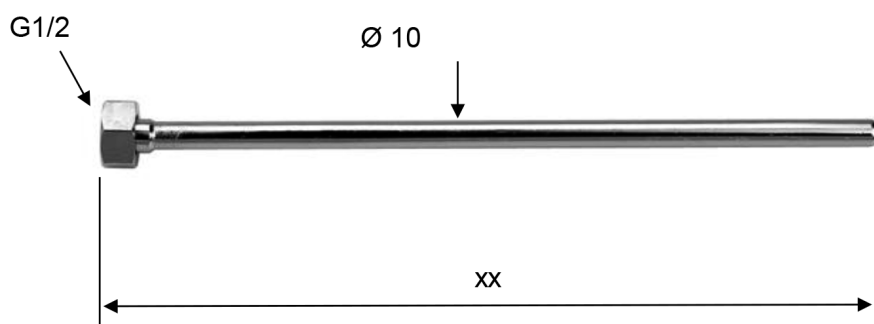

Pevná připojovací trubka průměr 10 mm, F 1/2', 40 cm, chrom

Objednáací kód: TWC62

Rozměry

Délka: 400 mm

Průměr: 10 mm

**Parametry**

Barva: Chrom

Materiál: Měď

Záruka: 2 roky

Technický list

XX = 300-350-400-500