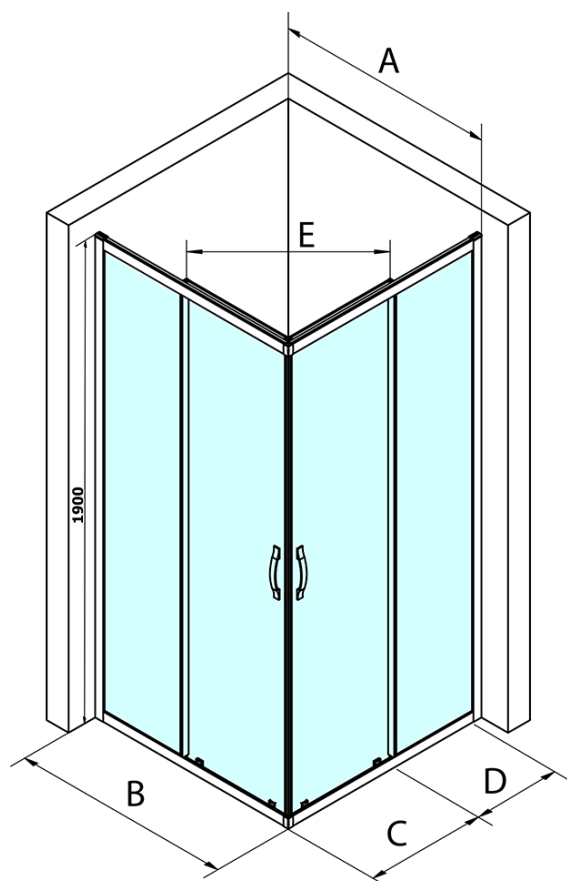

SIGMA SIMPLY sprchové dveře posuvné pro rohový vstup 900 mm, sklo Brick II. jakost

Technický list