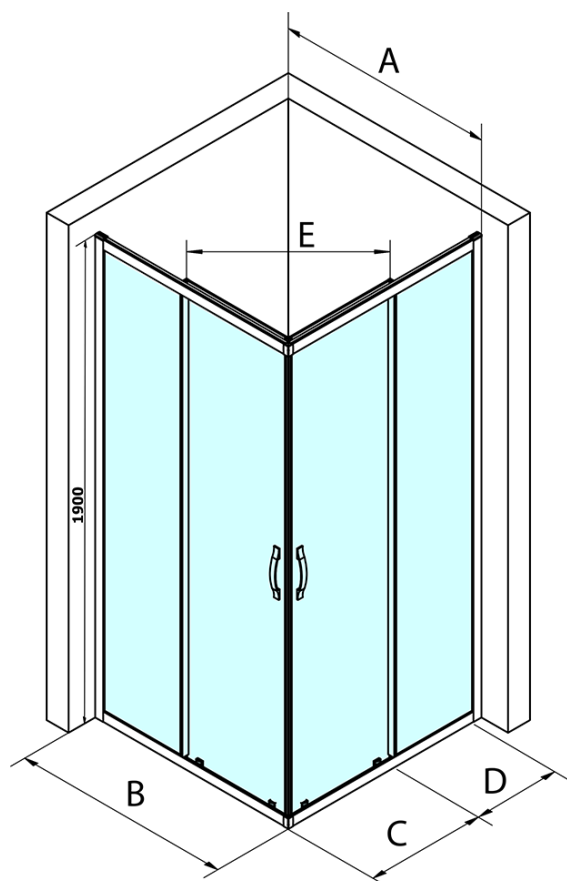

SIGMA SIMPLY sprchové dveře posuvné pro rohový vstup 900 mm, sklo Brick II. jakost

Objednací kód: GS2490_QM-01

Základní informace

Značka: Gelco
Série: SIGMA SIMPLY

Rozměry

Šířka: 900 mm
Výška: 1900 mm

Parametry

Barva profilu: Chrom - Leštěný hliník
Tvar: Dveře do kombinace
Typ otevírání: Posuvné
Typ výplně: Brick sklo
Úprava skla: Coated glass
Tloušťka skla: 6 mm
Vlastnosti: Rámové provedení
Hmotnost / ks: 32.0 kg
Balení: 1 ks
Záruka: 2 roky

Náhradní díly

SIGMA SIMPLY magnetická těsnění, pár (Objednací kód: NDGS09)

SIGMA SIMPLY madlo náhradní (Objednací kód: NDGS06)

SIGMA SIMPLY/BORG instalační set (Objednací kód: NDGS01)

**SIGMA SIMPLY sprchové dveře posuvné pro rohový vstup
900 mm, sklo Brick II. jakost**

Technický list

MODEL	A	B	C	D	E
GS2180	780-800	800	410	315	432
GS2190	880-900	900	460	365	503
GS2110	980-1000	1000	510	415	574
GS2480	780-800	800	410	315	432
GS2490	880-900	900	460	365	503
GS2410	980-1000	1000	510	415	574