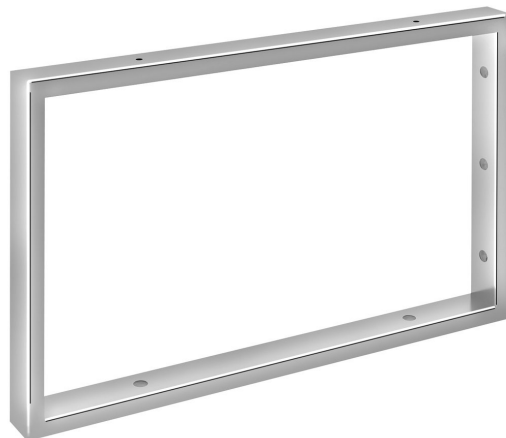

Objednací kód: 30374

**Základní informace**

Značka: Sapho

**Rozměry**

Šířka: 40 mm

Výška: 330 mm

Hloubka: 490 mm

**Parametry**

Barva: Chrom

Materiál: Ocel

Hmotnost / ks: 2.4 kg

Balení: 1 ks

Záruka: 2 roky

Technický list