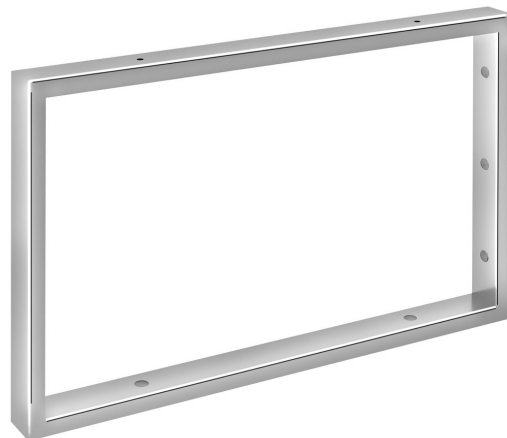

Objednací kód: 30374

**Základní informace**

Značka: Sapho

**Rozměry**

Šířka: 40 mm

Výška: 330 mm

Hloubka: 490 mm

**Parametry**

Barva: Chrom

Materiál: Ocel

Hmotnost / ks: 2.4 kg

Balení: 1 ks

Záruka: 2 roky

Technický list