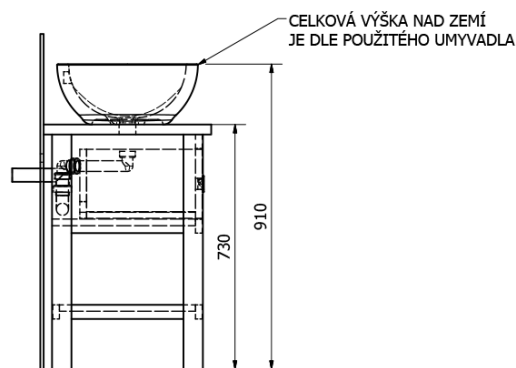

Objednací kód: BA161S

Základní informace

Značka: Sapho
Série: BRAND

Rozměry

Šířka: 1600 mm
Výška: 730 mm
Hloubka: 500 mm

Parametry

Barva: Hnědá
Dekor: Mořený smrk
Materiál: Masiv dřevo
Instalace: K postavení
Typ skříňky: Zásuvky
Typ umyvadla: Umyvadlo na desku
Balení neobsahuje: Umyvadlo
Hmotnost / ks: 31.7 kg
Balení: 1 ks
Záruka: 2 roky

Technický list

PRO POUŽITÍ STOJÁNKOVÉ BATERIE JE NUTNO VYVRTAT OTVOR VLEVO NEBO VPRAVO. OTVOR MŮŽE TAKE NA POŽÁDÁNÍ VYVRTAT VÝROBCE DLE TECHNICKÉHO VÝKRESU.