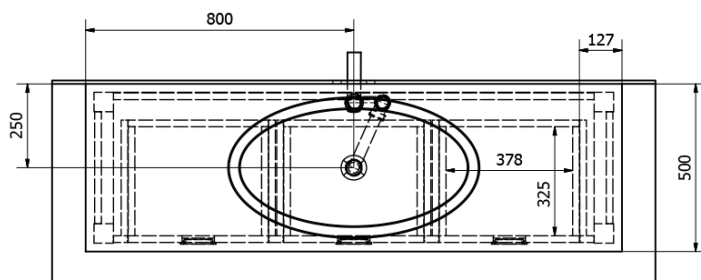

Objednací kód: BA161S

Základní informace

Značka: Sapho
Série: BRAND

Rozměry

Šířka: 1600 mm
Výška: 730 mm
Hloubka: 500 mm

Parametry

Barva: Hnědá
Dekor: Mořený smrk
Materiál: Masiv dřevo
Instalace: K postavení
Typ skříňky: Zásuvky
Typ umyvadla: Umyvadlo na desku
Balení neobsahuje: Umyvadlo
Hmotnost / ks: 31.7 kg
Balení: 1 ks
Záruka: 2 roky

Technický list

PRO POUŽITÍ STOJÁNKOVÉ BATERIE JE NUTNO VYVRTAT OTVOR VLEVO NEBO VPRAVO. OTVOR MŮŽE TAKE NA POŽÁDÁNÍ VYVRTAT VÝROBCE DLE TECHNICKÉHO VÝKRESU.