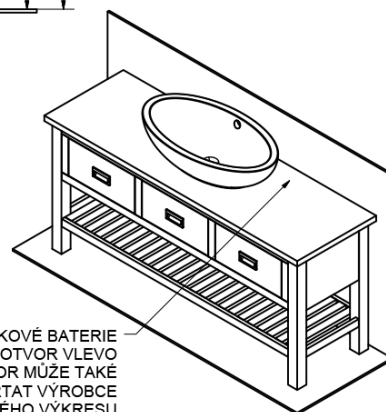

Objednací kód: BA161S

Základní informace

Značka: Sapho
Série: BRAND

Rozměry

Šířka: 1600 mm
Výška: 730 mm
Hloubka: 500 mm

Parametry

Barva: Hnědá
Dekor: Mořený smrk
Materiál: Masiv dřevo
Instalace: K postavení
Typ skříňky: Zásuvky
Typ umyvadla: Umyvadlo na desku
Balení neobsahuje: Umyvadlo
Hmotnost / ks: 31.7 kg
Balení: 1 ks
Záruka: 2 roky

Technický list

PRO POUŽITÍ STOJÁNKOVÉ BATERIE JE NUTNO VYVRTAT OTVOR VLEVO NEBO VPRAVO. OTVOR MŮŽE TAKE NA POŽÁDÁNÍ VYVRTAT VÝROBCE DLE TECHNICKÉHO VÝKRESU.