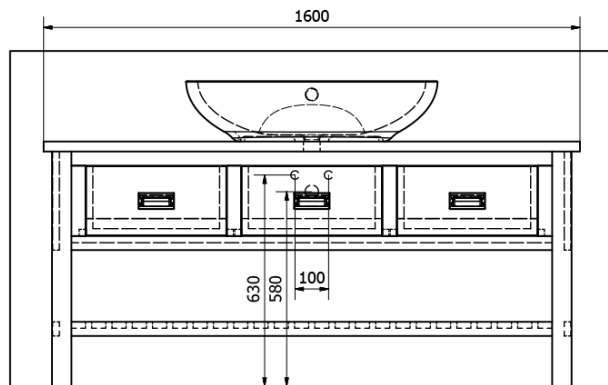

Objednací kód: BA161S

Základní informace

Značka: Sapho
Série: BRAND

Rozměry

Šířka: 1600 mm
Výška: 730 mm
Hloubka: 500 mm

Parametry

Barva: Hnědá
Dekor: Mořený smrk
Materiál: Masiv dřevo
Instalace: K postavení
Typ skříňky: Zásuvky
Typ umyvadla: Umyvadlo na desku
Balení neobsahuje: Umyvadlo
Hmotnost / ks: 31.7 kg
Balení: 1 ks
Záruka: 2 roky

Technický list

PRO POUŽITÍ STOJÁNKOVÉ BATERIE JE NUTNO VYVRTAT OTVOR VLEVO NEBO VPRAVO. OTVOR MŮŽE TAKE NA POŽÁDÁNÍ VYVRTAT VÝROBCE DLE TECHNICKÉHO VÝKRESU.