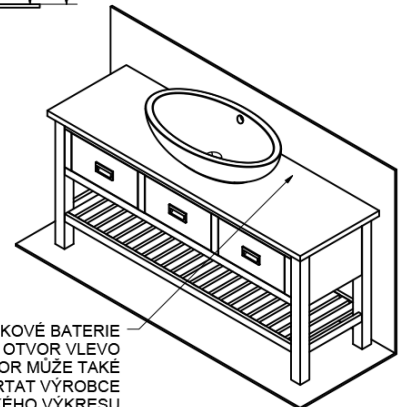

BRAND umyvadlová skříňka 160x73x50cm, mořený smrk

Objednací kód: BA161S

Rozměry

Šířka: 1600 mm
 Výška: 730 mm
 Hloubka: 500 mm

Parametry

Barva: Hnědá
 Dekor: Mořený smrk
 Materiál: Masiv dřevo
 Záruka: 2 roky

Technický list

PRO POUŽITÍ STOJÁNKOVÉ BATERIE JE NUTNO VYVRTAT OTVOR VLEVO NEBO VPRAVO. OTVOR MŮŽE TAKÉ NA POŽÁDÁNÍ VYVRTAT VÝROBCE DLE TECHNICKÉHO VÝKRESU.