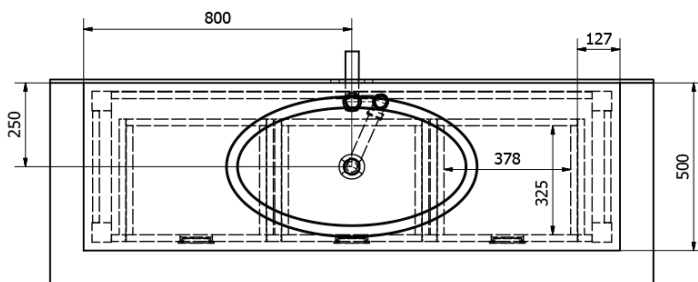

BRAND umyvadlová skříňka 160x73x50cm, mořený smrk

Objednací kód: BA161S

Rozměry

Šířka: 1600 mm
 Výška: 730 mm
 Hloubka: 500 mm

Parametry

Barva: Hnědá
 Dekor: Mořený smrk
 Materiál: Masiv dřevo
 Záruka: 2 roky

Technický list

PRO POUŽITÍ STOJÁNKOVÉ BATERIE JE NUTNO VYVRTAT OTVOR VLEVO NEBO VPRAVO. OTVOR MŮŽE TAKÉ NA POŽÁDÁNÍ VYVRTAT VÝROBCE DLE TECHNICKÉHO VÝKRESU.