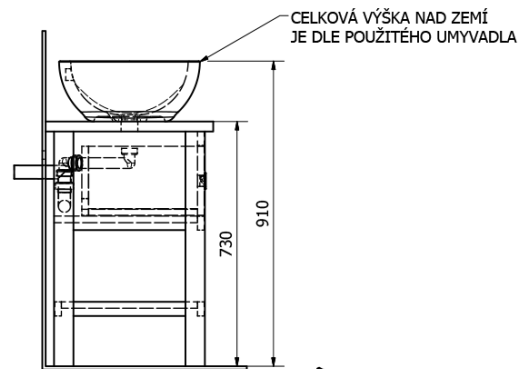

BRAND umyvadlová skříňka 160x73x50cm, mořený smrk

Objednací kód: BA161S

Rozměry

Šířka: 1600 mm
 Výška: 730 mm
 Hloubka: 500 mm

Parametry

Barva: Hnědá
 Dekor: Mořený smrk
 Materiál: Masiv dřevo
 Záruka: 2 roky

Technický list

PRO POUŽITÍ STOJÁNKOVÉ BATERIE JE NUTNO VYVRTAT OTVOR VLEVO NEBO VPRAVO. OTVOR MŮŽE TAKÉ NA POŽÁDÁNÍ VYVRTAT VÝROBCE DLE TECHNICKÉHO VÝKRESU.