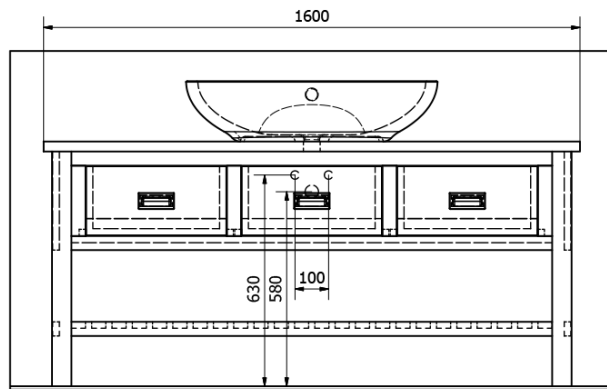

BRAND umyvadlová skříňka 160x73x50cm, mořený smrk

Objednací kód: BA161S

Rozměry

Šířka: 1600 mm
 Výška: 730 mm
 Hloubka: 500 mm

Parametry

Barva: Hnědá
 Dekor: Mořený smrk
 Materiál: Masiv dřevo
 Záruka: 2 roky

Technický list

PRO POUŽITÍ STOJÁNKOVÉ BATERIE JE NUTNO VYVRTAT OTVOR VLEVO NEBO VPRAVO. OTVOR MŮŽE TAKÉ NA POŽÁDÁNÍ VYVRTAT VÝROBCE DLE TECHNICKÉHO VÝKRESU.