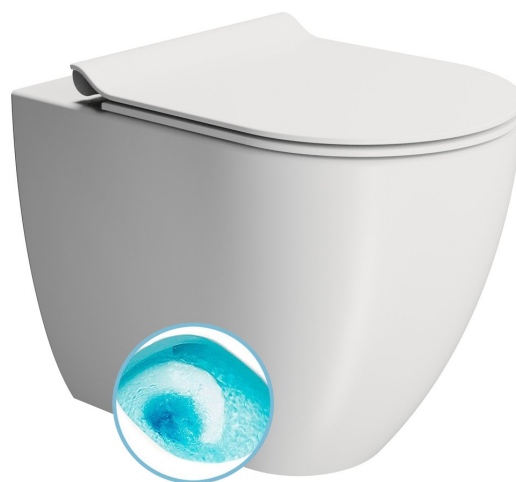

# PURA WC mísa stojící, Swirlflush, 36x55cm, spodní/zadní odpad, bílá dual-mat

GSI<sup>®</sup>

Objednací kód: 880309

## Rozměry

Šířka: 360 mm  
Výška: 420 mm  
Hloubka: 550 mm

## Parametry

Barva: Bílá  
Materiál: Keramika  
Technologie splachování: Swirlflush  
Objem splachovací vody: Splachování 3 l, Splachování 4,5 l  
Tvar: Klasik  
Výbava: DualGlaze, Odpad spodní, Odpad zadní, Soft Close (pomalé sklápění)  
Balení neobsahuje: Montážní sada, WC sedátko  
Hmotnost / ks: 32.55 kg  
Balení: 1 ks  
Záruka: 2 roky

## Doporučujeme přikoupit

1 ks PURA/KUBE X WC sedátko, SLIM, Soft Close, bílá mat/chrom (Objednací kód: MS86CSN09)

Technický list