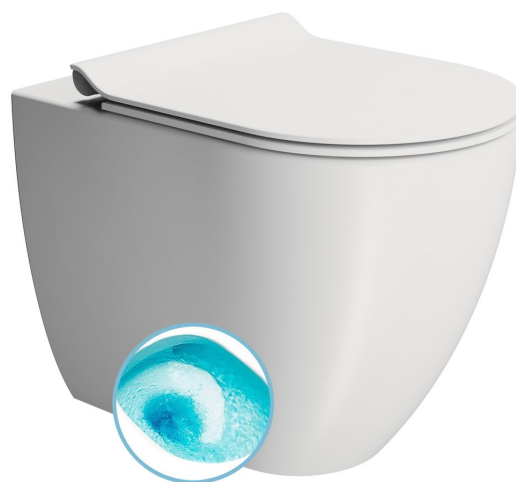

PURA WC mísa stojící, Swirlflush, 36x55cm, spodní/zadní odpad, bílá dual-mat

GSI[®]

Objednací kód: 880309

Základní informace

Značka: GSI
Série: PURA

Rozměry

Šířka: 360 mm
Výška: 420 mm
Hloubka: 550 mm

Parametry

Barva: Bílá
Materiál: Keramika
Technologie splachování: Swirlflush
Objem splachovací vody: Splachování 3 l, Splachování 4,5 l
Tvar: Klasik
Výbava: DualGlaze, Odpad spodní, Odpad zadní, Soft Close (pomalé sklápění)
Balení neobsahuje: Montážní sada, WC sedátko
Hmotnost / ks: 32.55 kg
Balení: 1 ks
Záruka: 2 roky

Doporučujeme přikoupit

1 ks PURA/KUBE X WC sedátko, SLIM, Soft Close, bílá mat/chrom (Objednací kód: MS86CSN09)

Technický list