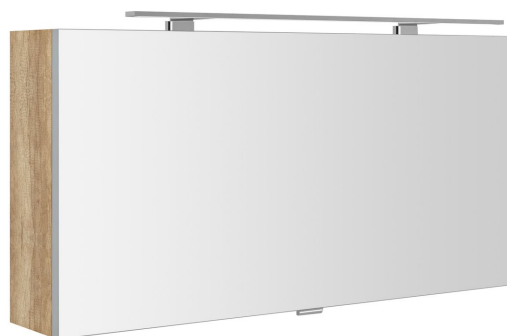

# CLOE galerka s LED osvětlením 100x50x18cm, dub alabama

Objednací kód: CE100-0022

## Základní informace

Značka: Sapho  
Série: CLOE

## Rozměry

Šířka: 1000 mm  
Výška: 500 mm  
Hloubka: 180 mm

## Parametry

Barva: Hnědá  
Dekor: Dub Alabama  
Jiné barevné provedení: Dle vzorníku  
Materiál: MDF/lamino  
Typ osvětlení: LED  
Ovládání světla: Není součástí  
Stupeň krytí: IP44  
Příkon: 10 W  
Barva LED: Studená bílá (5 700 - 6 500 K)  
Svítivost: 791 lm  
Výbava: Elektrická zásuvka, Osvětlení, Zpomalovací panty  
Hmotnost / ks: 11.82 kg  
Záruka: 2 roky