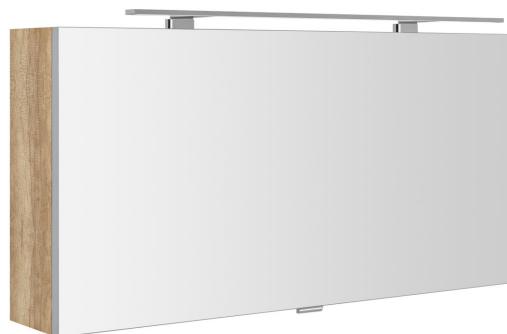

CLOE galerka s LED osvětlením 100x50x18cm, dub alabama

Objednací kód: CE100-0022

Rozměry

Šířka: 1000 mm
 Výška: 500 mm
 Hloubka: 180 mm

Parametry

Barva: Hnědá
 Dekor: Dub Alabama
 Materiál: MDF/lamino
 Záruka: 2 roky