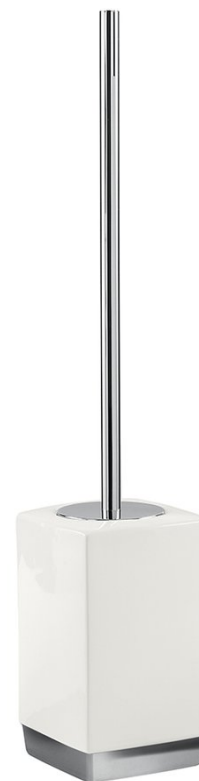

Objednací kód: LY33

Základní informace

Značka: Gedy

Série: LUCY

Rozměry

Šířka: 97 mm

Výška: 470 mm

Hloubka: 97 mm

Parametry

Barva: Bílá

Materiál: Keramika

Tvar: Hranaté

Druh: WC štětka

Instalace: Na postavení

Hmotnost / ks: 0.904 kg

Balení: 1 ks

Záruka: 2 roky