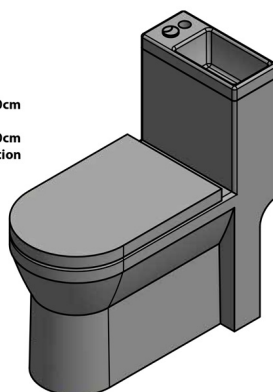

HYGIE WC kombi s umývátkem, spodní/zadní odpad, bílá

Objednací kód: PB104W

Rozměry

Šířka: 365 mm

Výška: 780 mm

Hloubka: 720 mm

Parametry

Barva: Bílá

Materiál: Keramika

Záruka: 2 roky

Technický list

COLD/HOT WATER

ACCESSORIES: 1x Mixer tap (SM07)
 2x 44456 - Flexible hose M10x1/2", 60cm
 1x A80 MAC - Corner Valve
 1x 33254 - Flexible hose F3/8"xF1/2", 40cm
 1x 159.325.0 - WC Pan Flexible Connection