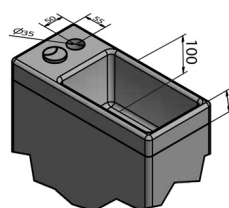

HYGIE WC kombi s umývátkem, spodní/zadní odpad, bílá

Objednací kód: PB104W

Rozměry

Šířka: 365 mm

Výška: 780 mm

Hloubka: 720 mm

Parametry

Barva: Bílá

Materiál: Keramika

Záruka: 2 roky

Technický list

COLD/HOT WATER

ACCESSORIES: 1x Mixer tap (SM07)
 2x 44456 - Flexible hose M10x1/2", 60cm
 1x A80 MAC - Corner Valve
 1x 33254 - Flexible hose F3/8"xF1/2", 40cm
 1x 159.325.0 - WC Pan Flexible Connection