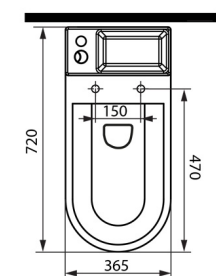

### Rozměry

Šířka: 365 mm

Výška: 780 mm

Hloubka: 720 mm

### COLD/HOT WATER

ACCESSORIES: 1x Mixer tap (SM07)  
 2x 44456 – Flexible hose M10xF1/2", 60cm  
 1x A80 MAC – Corner Valve  
 1x 33254 – Flexible hose F3/8"xF1/2", 40cm  
 1x 159.325.0 – WC Pan Flexible Connection