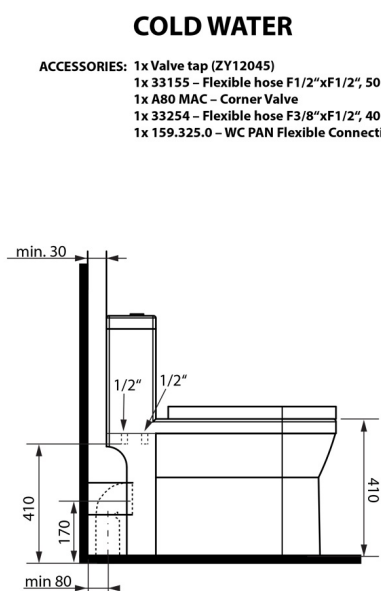

### Rozměry

Šířka: 365 mm

Výška: 780 mm

Hloubka: 720 mm

## Technický list

### COLD/HOT WATER

ACCESSORIES: 1x Mixer tap (SM07)  
 2x 44456 – Flexible hose M10xF1/2", 60cm  
 1x A80 MAC – Corner Valve  
 1x 33254 – Flexible hose F3/8"xF1/2", 40cm  
 1x 159.325.0 – WC Pan Flexible Connection