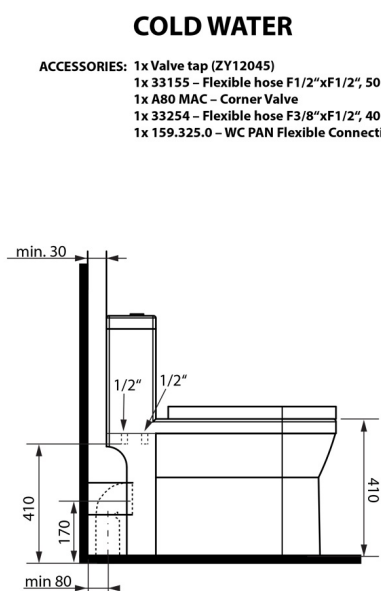

HYGIE WC kombi s umývátkem, spodní/zadní odpad, bílá

Objednací kód: PB104W

Rozměry

Šířka: 365 mm

Výška: 780 mm

Hloubka: 720 mm

Parametry

Barva: Bílá

Materiál: Keramika

Záruka: 2 roky

Technický list

COLD/HOT WATER

ACCESSORIES: 1x Mixer tap (SM07)
 2x 44456 - Flexible hose M10x1/2", 60cm
 1x A80 MAC - Corner Valve
 1x 33254 - Flexible hose F3/8"xF1/2", 40cm
 1x 159.325.0 - WC Pan Flexible Connection