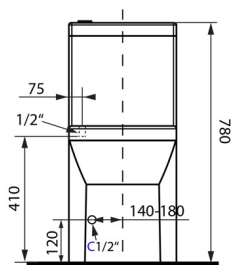

HYGIE WC kombi s umývátkem, spodní/zadní odpad, bílá

Objednací kód: PB104W

Rozměry

Šířka: 365 mm

Výška: 780 mm

Hloubka: 720 mm

Parametry

Barva: Bílá

Materiál: Keramika

Záruka: 2 roky

Technický list

COLD/HOT WATER

ACCESSORIES: 1x Mixer tap (SM07)
 2x 44456 - Flexible hose M10x1/2", 60cm
 1x A80 MAC - Corner Valve
 1x 33254 - Flexible hose F3/8"xF1/2", 40cm
 1x 159.325.0 - WC Pan Flexible Connection