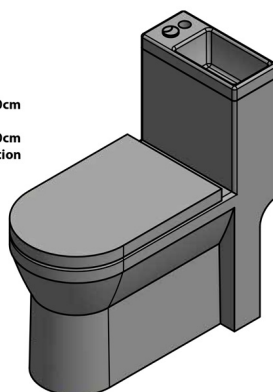

### Rozměry

Šířka: 365 mm

Výška: 780 mm

Hloubka: 720 mm

### COLD/HOT WATER

ACCESSORIES: 1x Mixer tap (SM07)  
 2x 44456 – Flexible hose M10xF1/2", 60cm  
 1x A80 MAC – Corner Valve  
 1x 33254 – Flexible hose F3/8"xF1/2", 40cm  
 1x 159.325.0 – WC Pan Flexible Connection