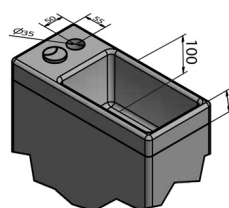

### Rozměry

Šířka: 365 mm

Výška: 780 mm

Hloubka: 720 mm

### COLD/HOT WATER

ACCESSORIES: 1x Mixer tap (SM07)  
 2x 44456 – Flexible hose M10xF1/2", 60cm  
 1x A80 MAC – Corner Valve  
 1x 33254 – Flexible hose F3/8"xF1/2", 40cm  
 1x 159.325.0 – WC Pan Flexible Connection