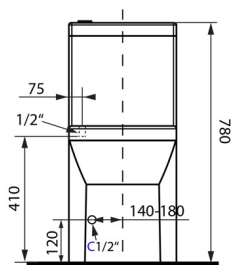

### Rozměry

Šířka: 365 mm

Výška: 780 mm

Hloubka: 720 mm

### COLD/HOT WATER

ACCESSORIES: 1x Mixer tap (SM07)  
 2x 44456 – Flexible hose M10xF1/2", 60cm  
 1x A80 MAC – Corner Valve  
 1x 33254 – Flexible hose F3/8"xF1/2", 40cm  
 1x 159.325.0 – WC Pan Flexible Connection