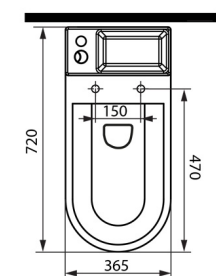

HYGIE WC kombi s umývátkem, spodní/zadní odpad, bílá

Objednací kód: PB104W

Rozměry

Šířka: 365 mm

Výška: 780 mm

Hloubka: 720 mm

Parametry

Barva: Bílá

Materiál: Keramika

Záruka: 2 roky

Technický list

COLD/HOT WATER

ACCESSORIES: 1x Mixer tap (SM07)
 2x 44456 - Flexible hose M10x1/2", 60cm
 1x A80 MAC - Corner Valve
 1x 33254 - Flexible hose F3/8"xF1/2", 40cm
 1x 159.325.0 - WC Pan Flexible Connection