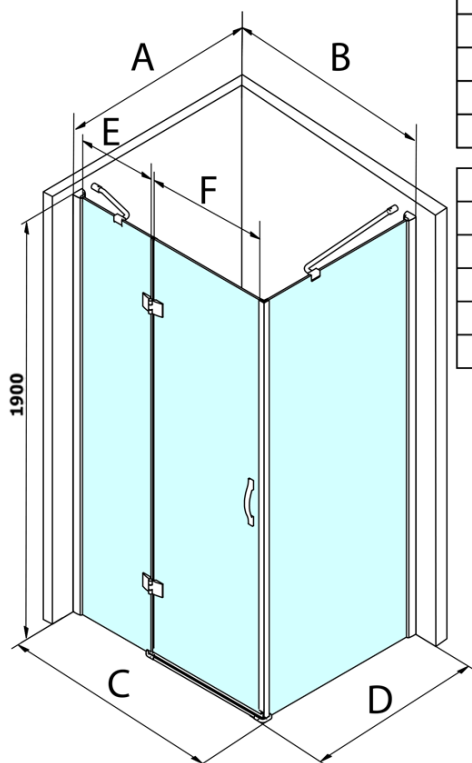

Technický list

MODEL	B	C	E	F
GL1190	875-895	880-900	220	600
GL1110	975-995	980-1000	320	600
GL1111	1075-1095	1080-1100	420	600
GL1112	1175-1195	1180-1200	520	600

MODEL	A	D
GL5670	671-691	680-700
GL5680	771-791	780-800
GL5690	871-891	880-900
GL5610	971-991	980-1000
GL5612	1171-1191	1180-1200