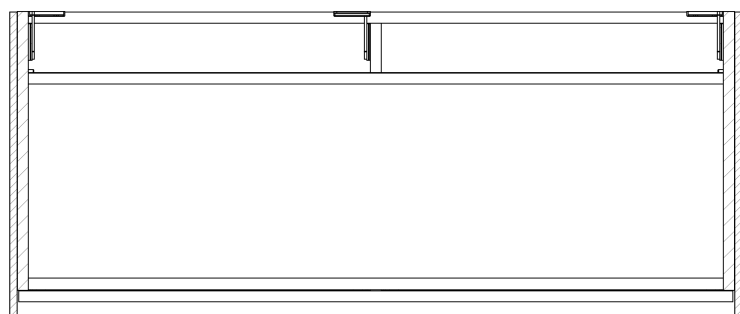

Technický list

Installation of drain + hot & cold water pipes