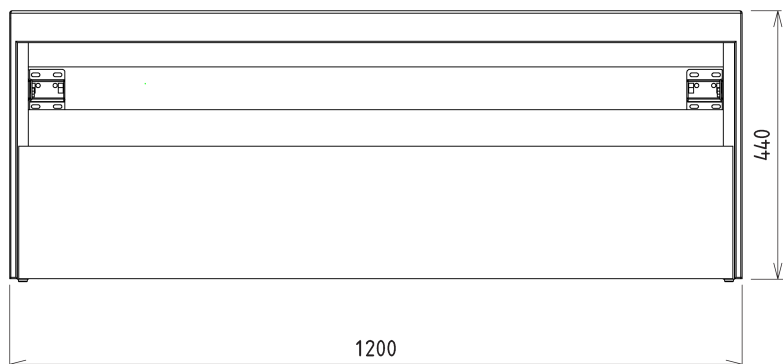

Technický list

Installation of drain + hot & cold water pipes