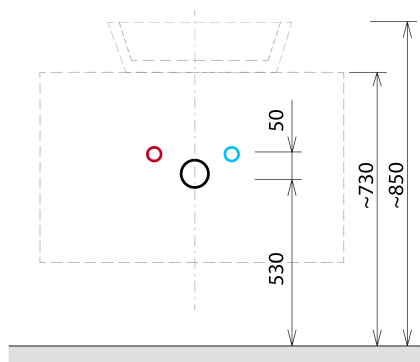

VIERA umyvadlová skříňka 100x44x50cm, bílá mat/dub Alabama

Objednací kód: VA100-2222

Základní informace

Značka: Sapho
Série: VIERA

Rozměry

Šířka: 1000 mm
Výška: 440 mm
Hloubka: 500 mm

Parametry

Barva: Bílá mat, Hnědá
Dekor: Dub Alabama
Jiné barevné provedení: Dle vzorníku
Materiál: DTDL, Solid Surface - Umělý kámen
Instalace: Závěsné na stěnu
Typ skříňky: Zásuvky
Typ umyvadla: Umyvadlo na desku
Výbava: Tiché a plynulé zavírání
Balení neobsahuje: Umyvadlo
Hmotnost / ks: 57.0 kg
Záruka: 2 roky

Technický list

Installation of drain + hot & cold water pipes