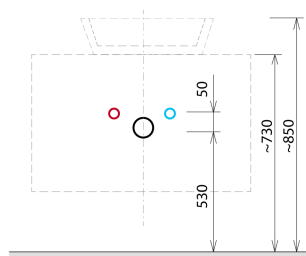

VIERA umyvadlová skříňka 100x44x50cm, bílá mat/dub Alabama

 SAPHO

Objednací kód: VA100-2222

Rozměry

Šířka: 1000 mm
Výška: 440 mm
Hloubka: 500 mm

Parametry

Barva: Bílá mat, Hnědá
Dekor: Dub Alabama
Materiál: DTDL, Solid Surface - Umělý kámen
Záruka: 2 roky

Technický list

Installation of drain + hot & cold water pipes