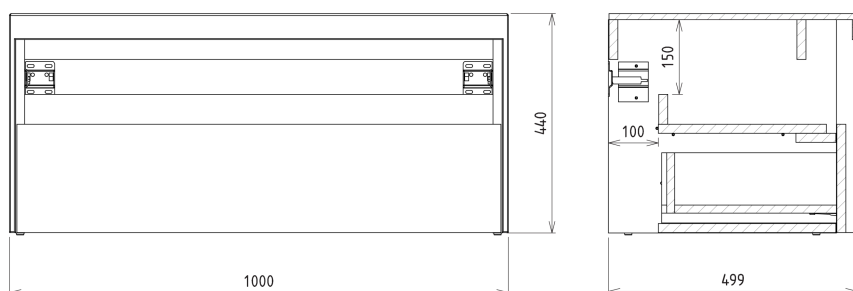

Technický list

Installation of drain + hot & cold water pipes