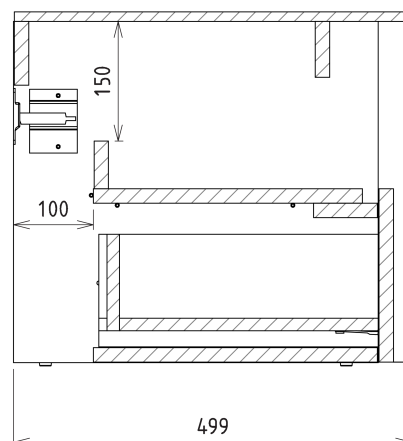

VIERA umyvadlová skříňka 80x44x50cm, bílá mat/dub Alabama

Objednací kód: VA080-2222

Základní informace

Značka: Sapho
Série: VIERA

Rozměry

Šířka: 800 mm
Výška: 440 mm
Hloubka: 500 mm

Parametry

Barva: Bílá mat, Hnědá
Dekor: Dub Alabama
Jiné barevné provedení: Dle vzorníku
Materiál: DTDL, Solid Surface - Umělý kámen
Instalace: Závěsné na stěnu
Typ skříňky: Zásuvky
Typ umyvadla: Umyvadlo na desku
Výbava: Tiché a plynulé zavírání
Balení neobsahuje: Umyvadlo
Hmotnost / ks: 45.6 kg
Záruka: 2 roky

Technický list

Installation of drain + hot & cold water pipes