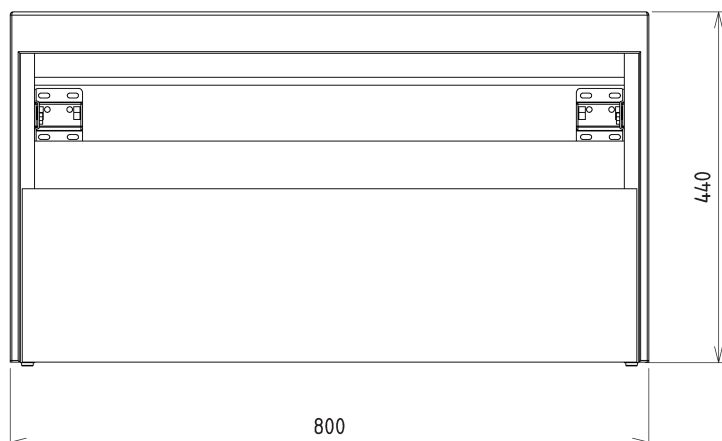

VIERA umyvadlová skříňka 80x44x50cm, bílá mat/dub Alabama

Objednací kód: VA080-2222

Základní informace

Značka: Sapho
Série: VIERA

Rozměry

Šířka: 800 mm
Výška: 440 mm
Hloubka: 500 mm

Parametry

Barva: Bílá mat, Hnědá
Dekor: Dub Alabama
Jiné barevné provedení: Dle vzorníku
Materiál: DTDL, Solid Surface - Umělý kámen
Instalace: Závěsné na stěnu
Typ skříňky: Zásuvky
Typ umyvadla: Umyvadlo na desku
Výbava: Tiché a plynulé zavírání
Balení neobsahuje: Umyvadlo
Hmotnost / ks: 45.6 kg
Záruka: 2 roky

Technický list

Installation of drain + hot & cold water pipes