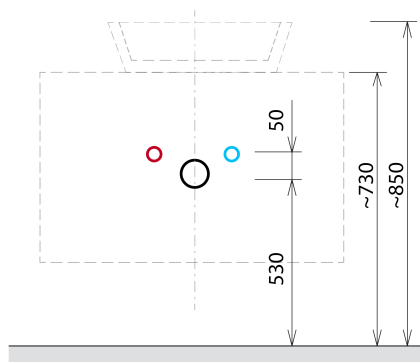

VIERA umyvadlová skříňka 80x44x50cm, bílá mat/dub Alabama

Objednací kód: VA080-2222

Základní informace

Značka: Sapho
Série: VIERA

Rozměry

Šířka: 800 mm
Výška: 440 mm
Hloubka: 500 mm

Parametry

Barva: Bílá mat, Hnědá
Dekor: Dub Alabama
Jiné barevné provedení: Dle vzorníku
Materiál: DTDL, Solid Surface - Umělý kámen
Instalace: Závěsné na stěnu
Typ skříňky: Zásuvky
Typ umyvadla: Umyvadlo na desku
Výbava: Tiché a plynulé zavírání
Balení neobsahuje: Umyvadlo
Hmotnost / ks: 45.6 kg
Záruka: 2 roky

Technický list

Installation of drain + hot & cold water pipes