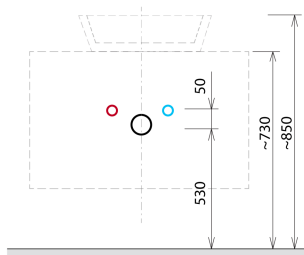

VIERA umyvadlová skříňka 80x44x50cm, bílá mat/dub Alabama

 **SAPHO**

Objednací kód: VA080-2222

Rozměry

Šířka: 800 mm
Výška: 440 mm
Hloubka: 500 mm

Parametry

Barva: Bílá mat, Hnědá
Dekor: Dub Alabama
Materiál: DTDL, Solid Surface - Umělý kámen
Záruka: 2 roky

Technický list

Installation of drain + hot & cold water pipes