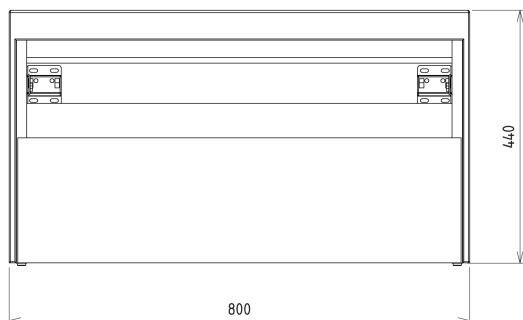

VIERA umyvadlová skříňka 80x44x50cm, bílá mat/dub Alabama

 **SAPHO**

Objednací kód: VA080-2222

Rozměry

Šířka: 800 mm
Výška: 440 mm
Hloubka: 500 mm

Parametry

Barva: Bílá mat, Hnědá
Dekor: Dub Alabama
Materiál: DTDL, Solid Surface - Umělý kámen
Záruka: 2 roky

Technický list

Installation of drain + hot & cold water pipes