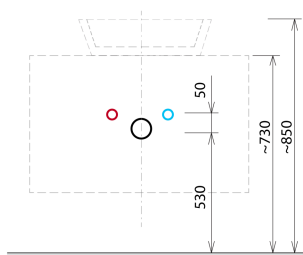

VIERA umyvadlová skříňka 80x44x50cm, bílá mat/dub Alabama

Objednací kód: VA080-2222

Rozměry

Šířka: 800 mm

Výška: 440 mm

Hloubka: 500 mm

Parametry

Záruka: 2 roky

Barva: Bílá mat, Hnědá

Dekor: Dub Alabama

Materiál: DTDL, Solid Surface

Technický list

Installation of drain + hot & cold water pipes