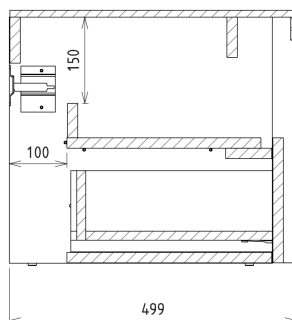

Technický list

Installation of drain + hot & cold water pipes