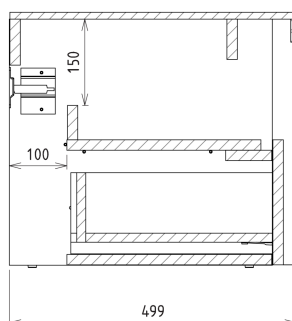

VIERA umyvadlová skříňka 80x44x50cm, bílá mat/dub Alabama

Objednací kód: VA080-2222

Rozměry

Šířka: 800 mm

Výška: 440 mm

Hloubka: 500 mm

Parametry

Záruka: 2 roky

Barva: Bílá mat, Hnědá

Dekor: Dub Alabama

Materiál: DTDL, Solid Surface

Technický list

Installation of drain + hot & cold water pipes