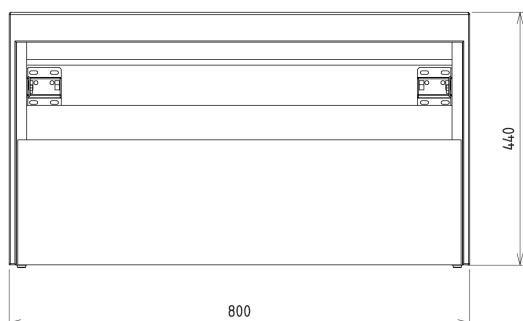

VIERA umyvadlová skříňka 80x44x50cm, bílá mat/dub Alabama

Objednací kód: VA080-2222

Rozměry

Šířka: 800 mm

Výška: 440 mm

Hloubka: 500 mm

Parametry

Záruka: 2 roky

Barva: Bílá mat, Hnědá

Dekor: Dub Alabama

Materiál: DTDL, Solid Surface

Technický list

Installation of drain + hot & cold water pipes