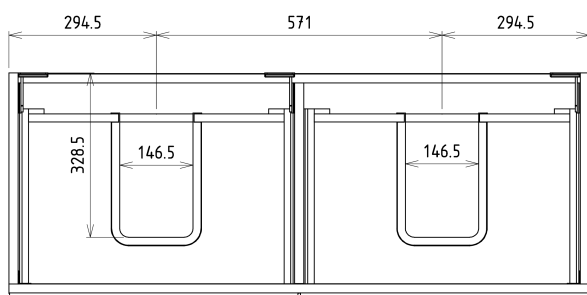

## Rozměry

Šířka: 1160 mm

Výška: 500 mm

Hloubka: 441 mm

## Náhradní díly

Nástěnná podložka pro úchyt CAMAR 60x28 (Objednací kód: D-07.091.660.05)

SITIA dvojumyvadlová skříňka 116x50x44,2cm,  
4xzásuvka, dub alabama

Technický list

Installation of drain + hot & cold water pipes