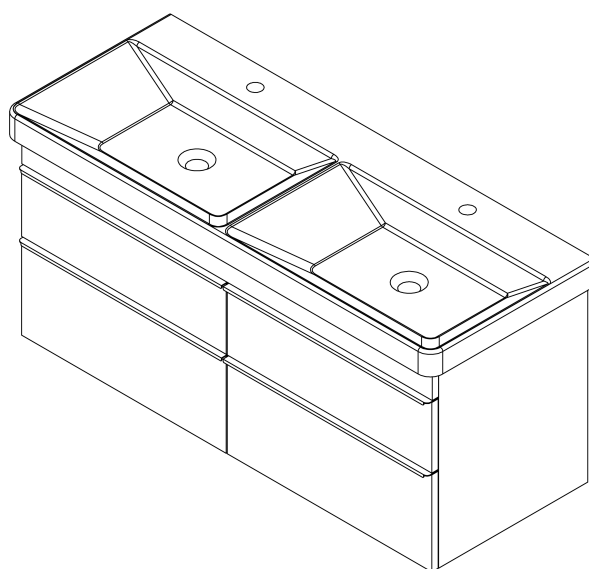

SITIA dvojumyvadlová skříňka 116x50x44,2cm,
4xzásuvka, dub alabama

Technický list

Installation of drain + hot & cold water pipes