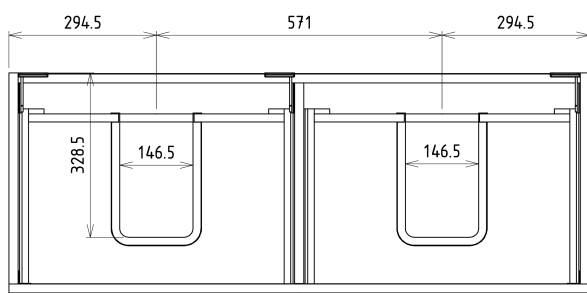

SITIA dvojumyvadlová skříňka 116x50x44,2cm,
4xzásuvka, dub alabama

Technický list

Installation of drain + hot & cold water pipes