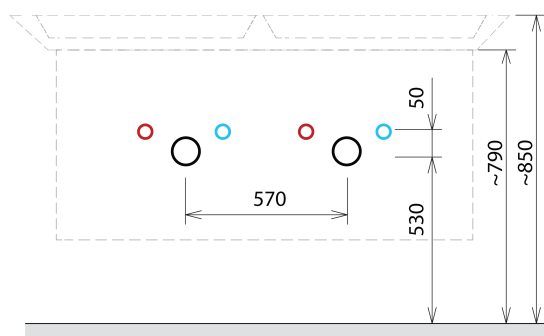

SITIA dvojumyvadlová skříňka 116x50x44,2cm, 4xzásuvka, dub alabama

 **SAPHO**

Objednací kód: SI120-2222

Základní informace

Značka: Sapho

Série: SITIA

Rozměry

Šířka: 1160 mm

Výška: 500 mm

Hloubka: 441 mm

Parametry

Barva: Hnědá

Dekor: Dub Alabama

Jiné barevné provedení: Dle vzorníku

Materiál: MDF/lamino

Instalace: Závěsné na stěnu

1 ks THALIE 120 keramické dvojumyvadlo nábytkové 120x46cm, bílá (Objednací kód: TH11120)

Náhradní díly

Nástěnná podložka pro úchyt CAMAR 60x28 (Objednací kód: D-07.091.660.05)

SITIA dvojumyvadlová skříňka 116x50x44,2cm,
4xzásuvka, dub alabama

Technický list

Installation of drain + hot & cold water pipes