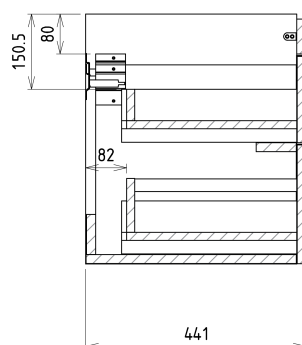

SITIA dvojumyvadlová skříňka 116x50x44,2cm,
4xzásuvka, dub alabama

Technický list

Installation of drain + hot & cold water pipes