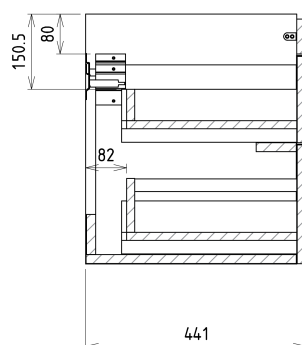

SITIA dvojumyvadlová skříňka 116x50x44,2cm, 4xzásuvka, dub alabama

Objednací kód: SI120-2222

Základní informace

Značka: Sapho

Série: SITIA

Rozměry

Šířka: 1160 mm

Výška: 500 mm

Hloubka: 441 mm

Parametry

Barva: Hnědá

Dekor: Dub Alabama

Jiné barevné provedení: Dle vzorníku

Materiál: MDF/lamino

Instalace: Závěsné na stěnu

Typ skříňky: Zásuvky

Typ umyvadla: Dvojumyvadlo

Výbava: Tiché a plynulé zavírání

Balení obsahuje: Úchytka

Balení neobsahuje: Umyvadlo

Hmotnost / ks: 40.0 kg

Záruka: 2 roky

Doporučujeme přikoupit

1 ks THALIE 120 keramické dvojumyvadlo nábytkové 120x46cm, bílá (Objednací kód: TH11120)

Náhradní díly

Nástěnná podložka pro úchyt CAMAR 60x28 (Objednací kód: D-07.091.660.05)

SITIA dvojumyvadlová skříňka 116x50x44,2cm,
4xzásuvka, dub alabama

Technický list

Installation of drain + hot & cold water pipes