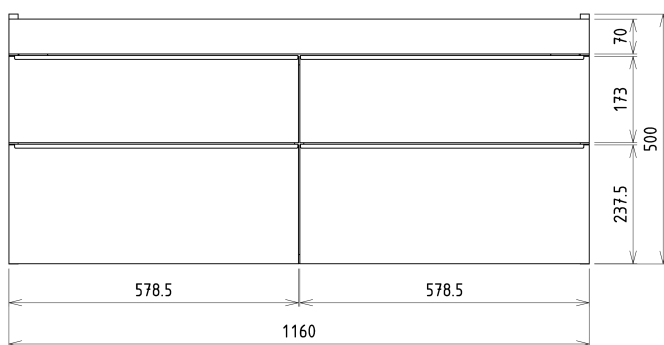

SITIA dvojumyvadlová skříňka 116x50x44,2cm, 4xzásuvka, dub alabama

Objednací kód: SI120-2222

Základní informace

Značka: Sapho

Série: SITIA

Rozměry

Šířka: 1160 mm

Výška: 500 mm

Hloubka: 441 mm

Parametry

Barva: Hnědá

Dekor: Dub Alabama

Jiné barevné provedení: Dle vzorníku

Materiál: MDF/lamino

Instalace: Závěsné na stěnu

Typ skříňky: Zásuvky

Typ umyvadla: Dvojumyvadlo

Výbava: Tiché a plynulé zavírání

Balení obsahuje: Úchytka

Balení neobsahuje: Umyvadlo

Hmotnost / ks: 40.0 kg

Záruka: 2 roky

Doporučujeme přikoupit

1 ks THALIE 120 keramické dvojumyvadlo nábytkové 120x46cm, bílá (Objednací kód: TH11120)

Náhradní díly

Nástěnná podložka pro úchyt CAMAR 60x28 (Objednací kód: D-07.091.660.05)

SITIA dvojumyvadlová skříňka 116x50x44,2cm,
4xzásuvka, dub alabama

Technický list

Installation of drain + hot & cold water pipes