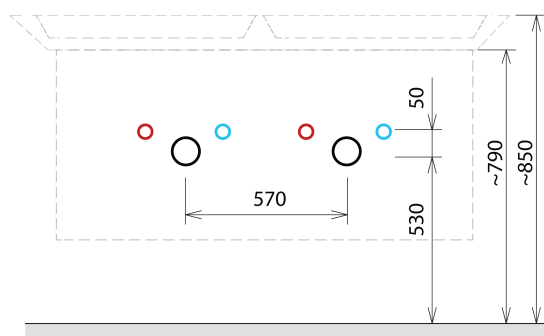

SITIA dvojumyvadlová skříňka 116x50x44,2cm, 4xzásuvka, dub alabama

Objednací kód: SI120-2222

Základní informace

Značka: Sapho

Série: SITIA

Rozměry

Šířka: 1160 mm

Výška: 500 mm

Hloubka: 441 mm

Parametry

Barva: Hnědá

Dekor: Dub Alabama

Jiné barevné provedení: Dle vzorníku

Materiál: MDF/lamino

Instalace: Závěsné na stěnu

Typ skříňky: Zásuvky

Typ umyvadla: Dvojumyvadlo

Výbava: Tiché a plynulé zavírání

Balení obsahuje: Úchytka

Balení neobsahuje: Umyvadlo

Hmotnost / ks: 40.0 kg

Záruka: 2 roky

Doporučujeme přikoupit

1 ks THALIE 120 keramické dvojumyvadlo nábytkové 120x46cm, bílá (Objednací kód: TH11120)

Náhradní díly

Nástěnná podložka pro úchyt CAMAR 60x28 (Objednací kód: D-07.091.660.05)

SITIA dvojumyvadlová skříňka 116x50x44,2cm,
4xzásuvka, dub alabama

Technický list

Installation of drain + hot & cold water pipes