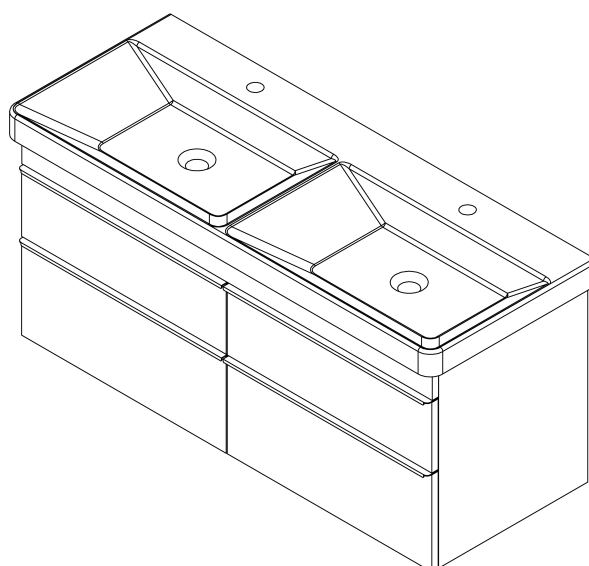

SITIA dvojumyvadlová skříňka 116x50x44,2cm, 4xzásuvka, dub alabama

Objednací kód: SI120-2222

Základní informace

Značka: Sapho

Série: SITIA

Rozměry

Šířka: 1160 mm

Výška: 500 mm

Hloubka: 441 mm

Parametry

Barva: Hnědá

Dekor: Dub Alabama

Jiné barevné provedení: Dle vzorníku

Materiál: MDF/lamino

Instalace: Závěsné na stěnu

Typ skříňky: Zásuvky

Typ umyvadla: Dvojumyvadlo

Výbava: Tiché a plynulé zavírání

Balení obsahuje: Úchytka

Balení neobsahuje: Umyvadlo

Hmotnost / ks: 40.0 kg

Záruka: 2 roky

Doporučujeme přikoupit

1 ks THALIE 120 keramické dvojumyvadlo nábytkové 120x46cm, bílá (Objednací kód: TH11120)

Náhradní díly

Nástěnná podložka pro úchyt CAMAR 60x28 (Objednací kód: D-07.091.660.05)

SITIA dvojumyvadlová skříňka 116x50x44,2cm,
4xzásuvka, dub alabama

Technický list

Installation of drain + hot & cold water pipes