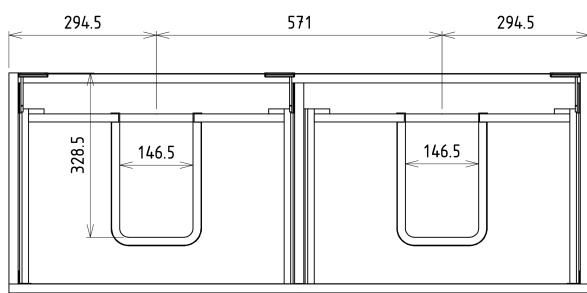

SITIA dvojumyvadlová skříňka 116x50x44,2cm, 4xzásuvka, dub alabama

Objednací kód: SI120-2222

Základní informace

Značka: Sapho

Série: SITIA

Rozměry

Šířka: 1160 mm

Výška: 500 mm

Hloubka: 441 mm

Parametry

Barva: Hnědá

Dekor: Dub Alabama

Jiné barevné provedení: Dle vzorníku

Materiál: MDF/lamino

Instalace: Závěsné na stěnu

Typ skříňky: Zásuvky

Typ umyvadla: Dvojumyvadlo

Výbava: Tiché a plynulé zavírání

Balení obsahuje: Úchytka

Balení neobsahuje: Umyvadlo

Hmotnost / ks: 40.0 kg

Záruka: 2 roky

Doporučujeme přikoupit

1 ks THALIE 120 keramické dvojumyvadlo nábytkové 120x46cm, bílá (Objednací kód: TH11120)

Náhradní díly

Nástěnná podložka pro úchyt CAMAR 60x28 (Objednací kód: D-07.091.660.05)

SITIA dvojumyvadlová skříňka 116x50x44,2cm,
4xzásuvka, dub alabama

Technický list

Installation of drain + hot & cold water pipes