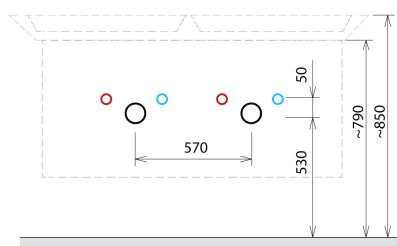

### Rozměry

Šířka: 1160 mm

Výška: 500 mm

Hloubka: 441 mm

### Technický list

Installation of drain + hot & cold water pipes