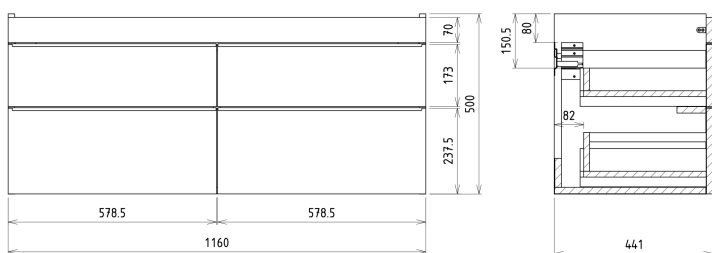

SITIA dvojumyvadlová skříňka 116x50x44,2cm, 4xzásuvka, dub alabama

Objednáací kód: SI120-2222

Rozměry

Šířka: 1160 mm
 Výška: 500 mm
 Hloubka: 441 mm

Parametry

Záruka: 2 roky
 Barva: Hnědá
 Dekor: Dub Alabama
 Materiál: MDF/lamino

Technický list

Installation of drain + hot & cold water pipes