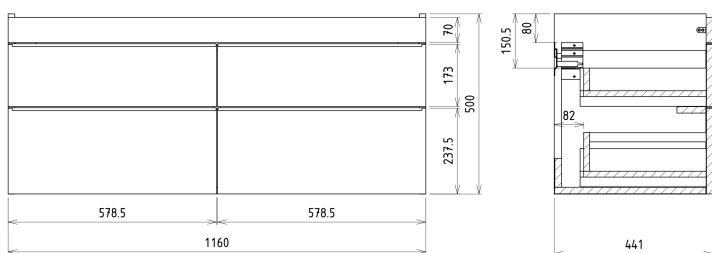

Technický list

Installation of drain + hot & cold water pipes