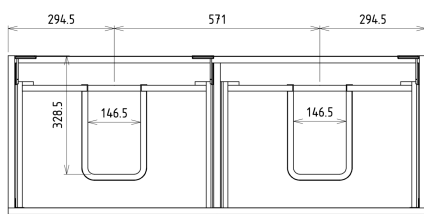

Technický list

Installation of drain + hot & cold water pipes