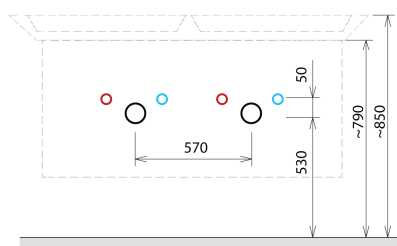

SITIA dvojumyvadlová skříňka 116x50x44,2cm, 4xzásuvka, dub alabama

Objednáací kód: SI120-2222

Rozměry

Šířka: 1160 mm
 Výška: 500 mm
 Hloubka: 441 mm

Parametry

Záruka: 2 roky
 Barva: Hnědá
 Dekor: Dub Alabama
 Materiál: MDF/lamino

Technický list

Installation of drain + hot & cold water pipes