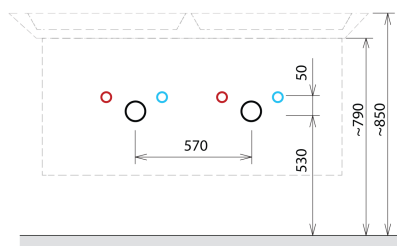

Technický list

Installation of drain + hot & cold water pipes