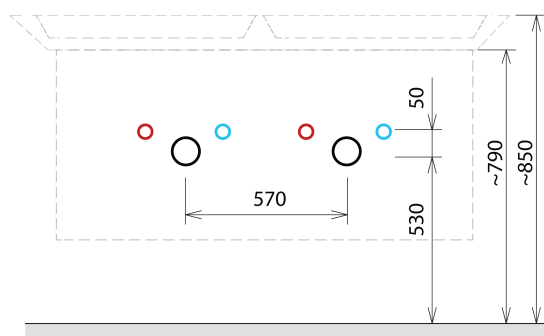

SITIA dvojumyvadlová skříňka 116x50x44,2cm, 4xzásuvka, borovice rustik

Technický list

Installation of drain + hot & cold water pipes