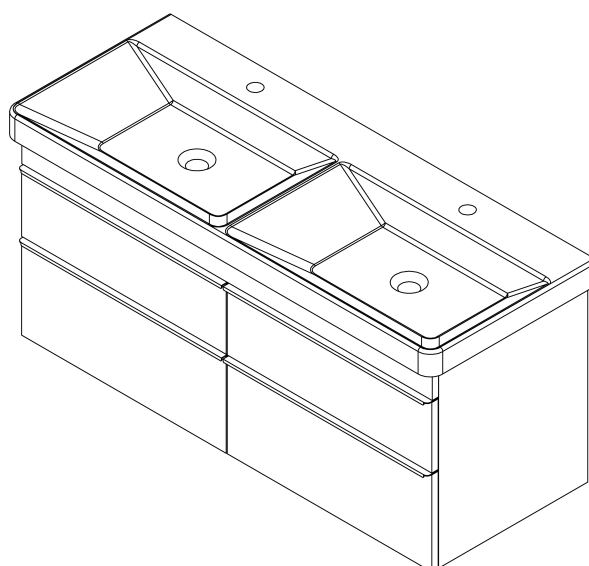

SITIA dvojumyvadlová skříňka 116x50x44,2cm, 4xzásuvka, borovice rustik

Technický list

Installation of drain + hot & cold water pipes