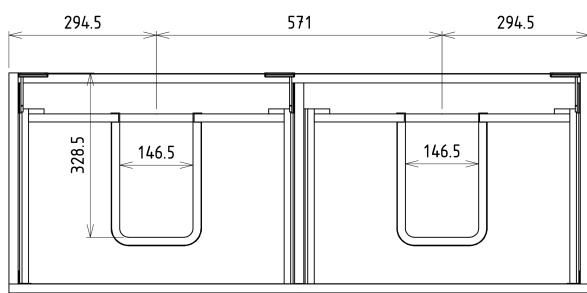

SITIA dvojumyvadlová skříňka 116x50x44,2cm, 4xzásuvka, borovice rustik

Technický list

Installation of drain + hot & cold water pipes