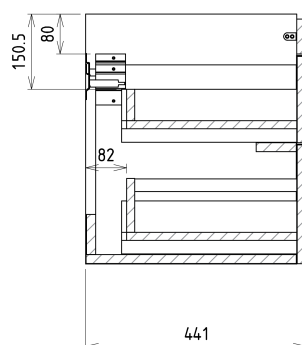

SITIA dvojumyvadlová skříňka 116x50x44,2cm, 4xzásuvka, borovice rustik

Technický list

Installation of drain + hot & cold water pipes