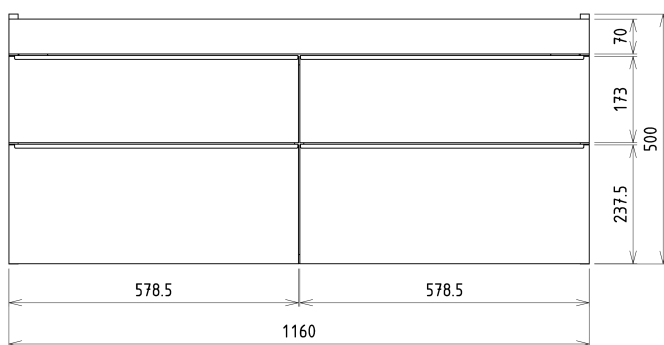

SITIA dvojumyvadlová skříňka 116x50x44,2cm, 4xzásuvka, borovice rustik

Technický list

Installation of drain + hot & cold water pipes