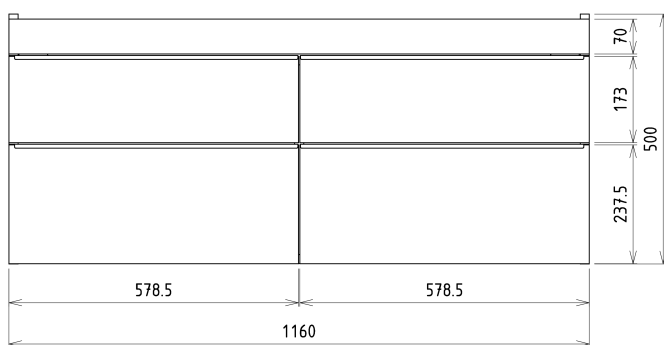

SITIA dvojumyvadlová skříňka 116x50x44,2cm,
4xzásuvka, borovice rustik

Technický list

Installation of drain + hot & cold water pipes