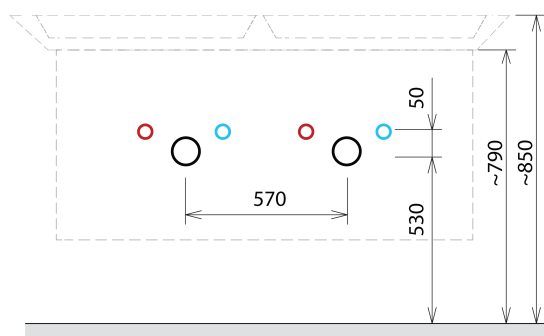

SITIA dvojumyvadlová skříňka 116x50x44,2cm, 4xzásuvka, borovice rustik

Objednací kód: SI120-1616

Základní informace

Značka: Sapho
Série: SITIA

Rozměry

Šířka: 1160 mm
Výška: 500 mm
Hloubka: 441 mm

Parametry

Barva: Hnědá
Dekor: Borovice rustik
Jiné barevné provedení: Dle vzorníku
Materiál: MDF/lamino
Instalace: Závěsné na stěnu
Typ skříňky: Zásuvky
Typ umyvadla: Dvojumyvadlo
Výbava: Tiché a plynulé zavírání
Balení obsahuje: Úchytka
Balení neobsahuje: Umyvadlo
Hmotnost / ks: 40.0 kg
Záruka: 2 roky

Doporučujeme přikoupit

1 ks THALIE 120 keramické dvojumyvadlo nábytkové 120x46cm, bílá (Objednací kód: TH11120)

Náhradní díly

Nástěnná podložka pro úchyt CAMAR 60x28 (Objednací kód: D-07.091.660.05)

SITIA dvojumyvadlová skříňka 116x50x44,2cm,
4xzásuvka, borovice rustik

Technický list

Installation of drain + hot & cold water pipes