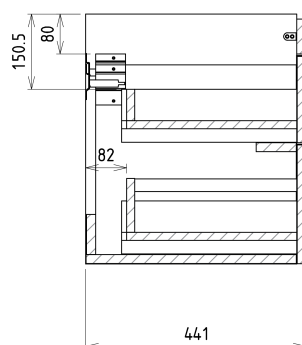

SITIA dvojumyvadlová skříňka 116x50x44,2cm,
4xzásuvka, borovice rustik

Technický list

Installation of drain + hot & cold water pipes