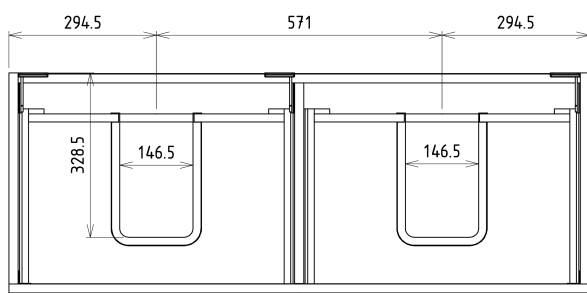

SITIA dvojumyvadlová skříňka 116x50x44,2cm,
4xzásuvka, borovice rustik

Technický list

Installation of drain + hot & cold water pipes