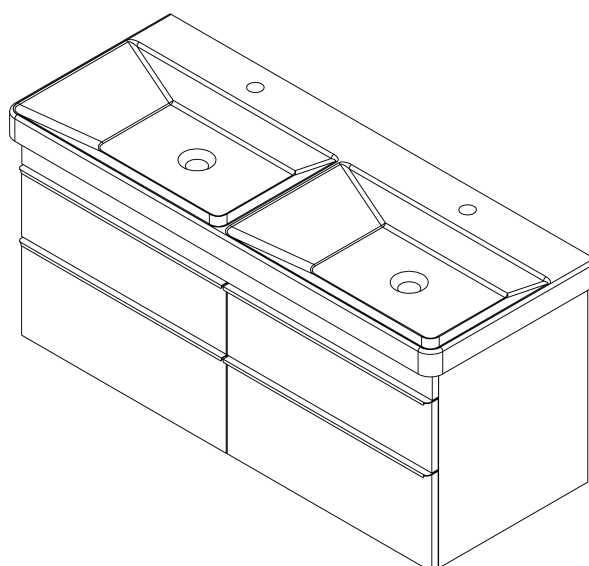

SITIA dvojumyvadlová skříňka 116x50x44,2cm,
4xzásuvka, borovice rustik

Technický list

Installation of drain + hot & cold water pipes