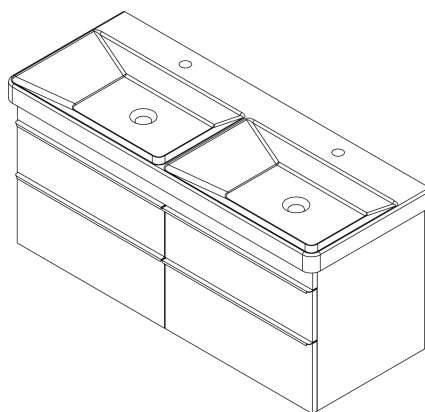

SITIA dvojumyvadlová skříňka 116x50x44,2cm, 4xzásuvka, borovice rustik

Objednáací kód: SI120-1616

Rozměry

Šířka: 1160 mm

Výška: 500 mm

Hloubka: 441 mm

Parametry

Barva: Hnědá

Dekor: Borovice rustik

Materiál: MDF/lamino

Záruka: 2 roky

Technický list

Installation of drain + hot & cold water pipes