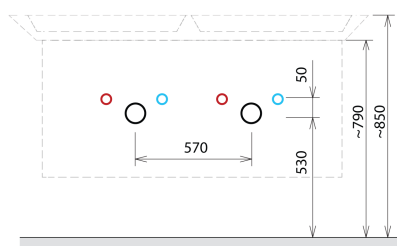

Technický list

Installation of drain + hot & cold water pipes