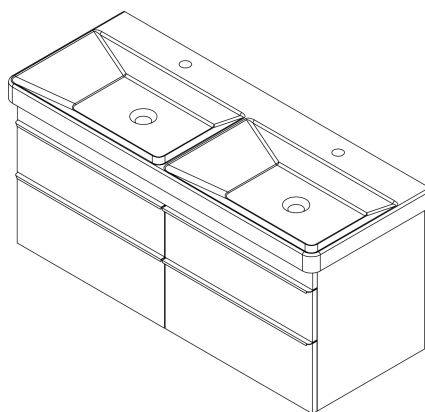

Technický list

Installation of drain + hot & cold water pipes