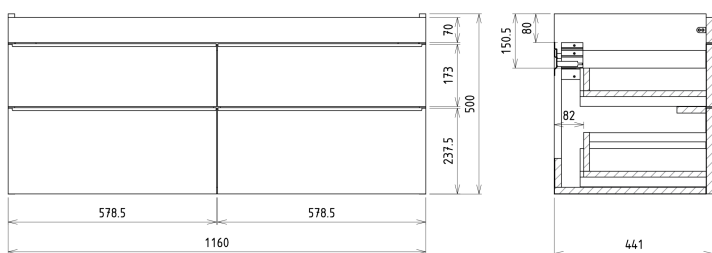

SITIA dvojumyvadlová skříňka 116x50x44,2cm, 4xzásuvka, borovice rustik

Objednáací kód: SI120-1616

Rozměry

Šířka: 1160 mm

Výška: 500 mm

Hloubka: 441 mm

Parametry

Barva: Hnědá

Dekor: Borovice rustik

Materiál: MDF/lamino

Záruka: 2 roky

Technický list

Installation of drain + hot & cold water pipes