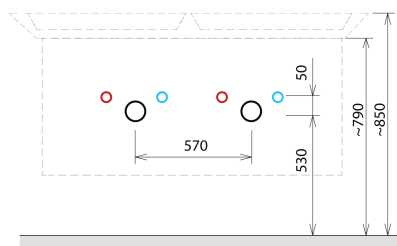

SITIA dvojumyvadlová skříňka 116x50x44,2cm, 4xzásuvka, borovice rustik

Objednací kód: SI120-1616

Rozměry

Šířka: 1160 mm
 Výška: 500 mm
 Hloubka: 441 mm

Parametry

Barva: Hnědá
 Dekor: Borovice rustik
 Materiál: MDF/lamino
 Záruka: 2 roky

Technický list

Installation of drain + hot & cold water pipes