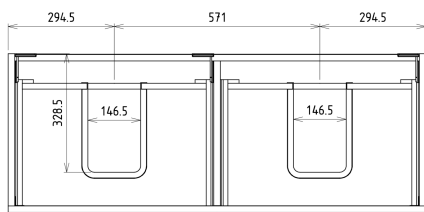

Technický list

Installation of drain + hot & cold water pipes