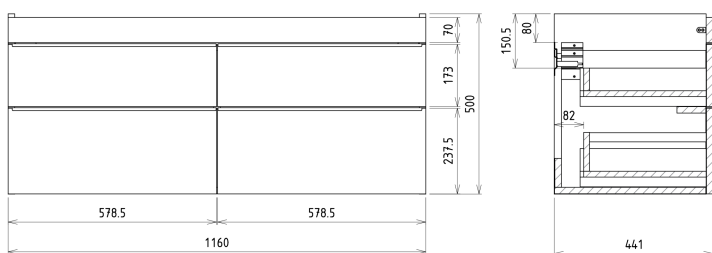

SITIA dvojumyvadlová skříňka 116x50x44,2cm, 4xzásuvka, borovice rustik

Objednací kód: SI120-1616

Rozměry

Šířka: 1160 mm
 Výška: 500 mm
 Hloubka: 441 mm

Parametry

Barva: Hnědá
 Dekor: Borovice rustik
 Materiál: MDF/lamino
 Záruka: 2 roky

Technický list

Installation of drain + hot & cold water pipes