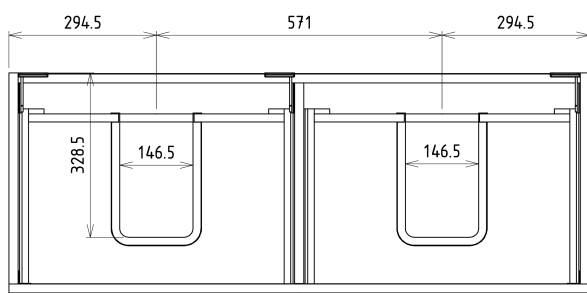

SITIA dvojumyvadlová skříňka 116x50x44,2cm, 4xzásuvka, dub stříbrný

Objednací kód: SI120-1111

Základní informace

Značka: Sapho

Série: SITIA

Rozměry

Šířka: 1160 mm

Výška: 500 mm

Hloubka: 441 mm

Parametry

Barva: Šedá

Dekor: Dub stříbrný

Jiné barevné provedení: Dle vzorníku

Materiál: MDF/lamino

Instalace: Závěsné na stěnu

Typ skříňky: Zásuvky

Typ umyvadla: Dvojumyvadlo

Výbava: Tiché a plynulé zavírání

Balení obsahuje: Úchytka

Balení neobsahuje: Umyvadlo

Hmotnost / ks: 40.0 kg

Záruka: 2 roky

Doporučujeme přikoupit

1 ks THALIE 120 keramické dvojumyvadlo nábytkové 120x46cm, bílá (Objednací kód: TH11120)

Náhradní díly

Nástěnná podložka pro úchyt CAMAR 60x28 (Objednací kód: D-07.091.660.05)

SITIA dvojumyvadlová skříňka 116x50x44,2cm, 4xzásuvka, dub stříbrný

Technický list

Installation of drain + hot & cold water pipes