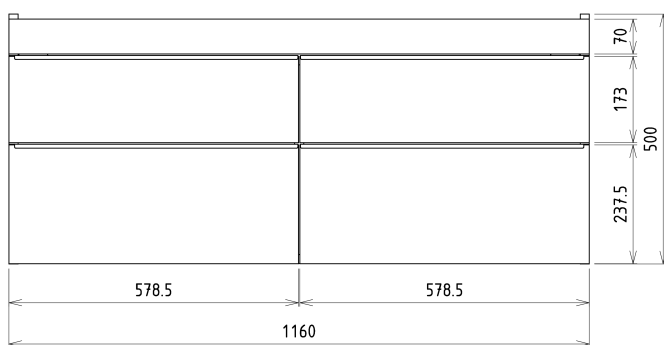

SITIA dvojumyvadlová skříňka 116x50x44,2cm, 4xzásuvka, dub stříbrný

Objednací kód: SI120-1111

Základní informace

Značka: Sapho

Série: SITIA

Rozměry

Šířka: 1160 mm

Výška: 500 mm

Hloubka: 441 mm

Parametry

Barva: Šedá

Dekor: Dub stříbrný

Jiné barevné provedení: Dle vzorníku

Materiál: MDF/lamino

Instalace: Závěsné na stěnu

Typ skříňky: Zásuvky

Typ umyvadla: Dvojumyvadlo

Výbava: Tiché a plynulé zavírání

Balení obsahuje: Úchytka

Balení neobsahuje: Umyvadlo

Hmotnost / ks: 40.0 kg

Záruka: 2 roky

Doporučujeme přikoupit

1 ks THALIE 120 keramické dvojumyvadlo nábytkové 120x46cm, bílá (Objednací kód: TH11120)

Náhradní díly

Nástěnná podložka pro úchyt CAMAR 60x28 (Objednací kód: D-07.091.660.05)

SITIA dvojumyvadlová skříňka 116x50x44,2cm, 4xzásuvka, dub stříbrný

Technický list

Installation of drain + hot & cold water pipes