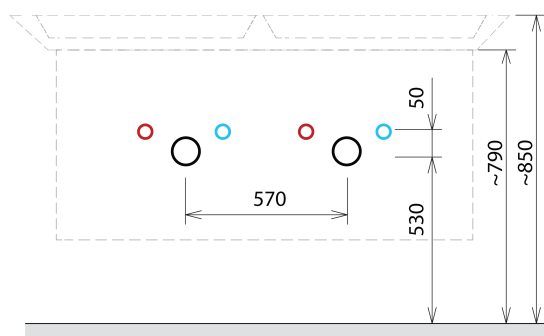

SITIA dvojumyvadlová skříňka 116x50x44,2cm, 4xzásuvka, dub stříbrný

Objednací kód: SI120-1111

Základní informace

Značka: Sapho

Série: SITIA

Rozměry

Šířka: 1160 mm

Výška: 500 mm

Hloubka: 441 mm

Parametry

Barva: Šedá

Dekor: Dub stříbrný

Jiné barevné provedení: Dle vzorníku

Materiál: MDF/lamino

Instalace: Závěsné na stěnu

Typ skříňky: Zásuvky

Typ umyvadla: Dvojumyvadlo

Výbava: Tiché a plynulé zavírání

Balení obsahuje: Úchytka

Balení neobsahuje: Umyvadlo

Hmotnost / ks: 40.0 kg

Záruka: 2 roky

Doporučujeme přikoupit

1 ks THALIE 120 keramické dvojumyvadlo nábytkové 120x46cm, bílá (Objednací kód: TH11120)

Náhradní díly

Nástěnná podložka pro úchyt CAMAR 60x28 (Objednací kód: D-07.091.660.05)

SITIA dvojumyvadlová skříňka 116x50x44,2cm, 4xzásuvka, dub stříbrný

Technický list

Installation of drain + hot & cold water pipes