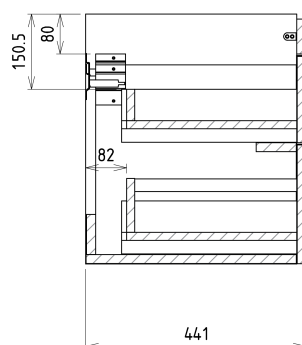

SITIA dvojumyvadlová skříňka 116x50x44,2cm, 4xzásuvka, dub stříbrný

Objednací kód: SI120-1111

Základní informace

Značka: Sapho

Série: SITIA

Rozměry

Šířka: 1160 mm

Výška: 500 mm

Hloubka: 441 mm

Parametry

Barva: Šedá

Dekor: Dub stříbrný

Jiné barevné provedení: Dle vzorníku

Materiál: MDF/lamino

Instalace: Závěsné na stěnu

Typ skříňky: Zásuvky

Typ umyvadla: Dvojumyvadlo

Výbava: Tiché a plynulé zavírání

Balení obsahuje: Úchytka

Balení neobsahuje: Umyvadlo

Hmotnost / ks: 40.0 kg

Záruka: 2 roky

Doporučujeme přikoupit

1 ks THALIE 120 keramické dvojumyvadlo nábytkové 120x46cm, bílá (Objednací kód: TH11120)

Náhradní díly

Nástěnná podložka pro úchyt CAMAR 60x28 (Objednací kód: D-07.091.660.05)

SITIA dvojumyvadlová skříňka 116x50x44,2cm, 4xzásuvka, dub stříbrný

Technický list

Installation of drain + hot & cold water pipes