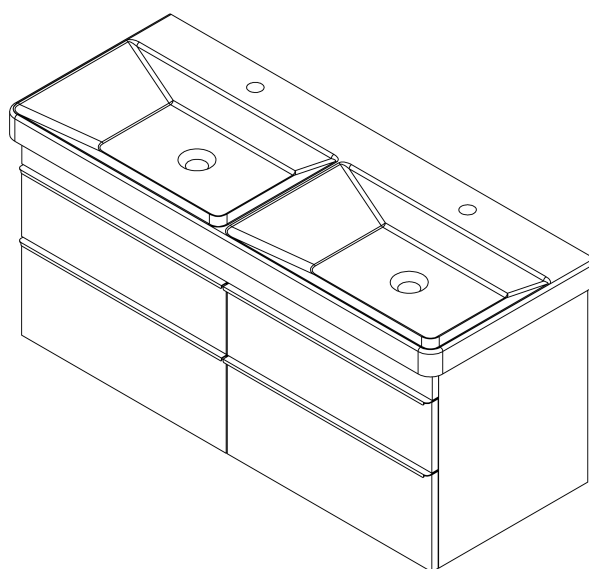

SITIA dvojumyvadlová skříňka 116x50x44,2cm, 4xzásuvka, dub stříbrný

Objednací kód: SI120-1111

Základní informace

Značka: Sapho

Série: SITIA

Rozměry

Šířka: 1160 mm

Výška: 500 mm

Hloubka: 441 mm

Parametry

Barva: Šedá

Dekor: Dub stříbrný

Jiné barevné provedení: Dle vzorníku

Materiál: MDF/lamino

Instalace: Závěsné na stěnu

Typ skříňky: Zásuvky

Typ umyvadla: Dvojumyvadlo

Výbava: Tiché a plynulé zavírání

Balení obsahuje: Úchytka

Balení neobsahuje: Umyvadlo

Hmotnost / ks: 40.0 kg

Záruka: 2 roky

Doporučujeme přikoupit

1 ks THALIE 120 keramické dvojumyvadlo nábytkové 120x46cm, bílá (Objednací kód: TH11120)

Náhradní díly

Nástěnná podložka pro úchyt CAMAR 60x28 (Objednací kód: D-07.091.660.05)

SITIA dvojumyvadlová skříňka 116x50x44,2cm, 4xzásuvka, dub stříbrný

Technický list

Installation of drain + hot & cold water pipes