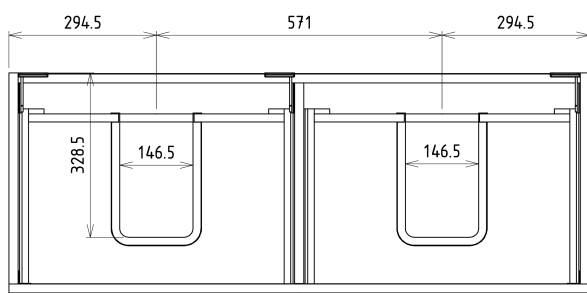

SITIA dvojumyvadlová skříňka 116x50x44,2cm, 4xzásuvka, dub stříbrný

Objednací kód: SI120-1111

Základní informace

Značka: Sapho

Série: SITIA

Rozměry

Šířka: 1160 mm

Výška: 500 mm

Hloubka: 441 mm

Parametry

Barva: Šedá

Dekor: Dub stříbrný

Jiné barevné provedení: Dle vzorníku

Materiál: MDF/lamino

Instalace: Závěsné na stěnu

Typ skříňky: Zásuvky

Typ umyvadla: Dvojumyvadlo

Výbava: Tiché a plynulé zavírání

Balení obsahuje: Úchytka

Balení neobsahuje: Umyvadlo

Hmotnost / ks: 40.0 kg

Záruka: 2 roky

Doporučujeme přikoupit

1 ks THALIE 120 keramické dvojumyvadlo nábytkové 120x46cm, bílá (Objednací kód: TH11120)

Náhradní díly

Nástěnná podložka pro úchyt CAMAR 60x28 (Objednací kód: D-07.091.660.05)

SITIA dvojumyvadlová skříňka 116x50x44,2cm,
4xzásuvka, dub stříbrný

Technický list

Installation of drain + hot & cold water pipes