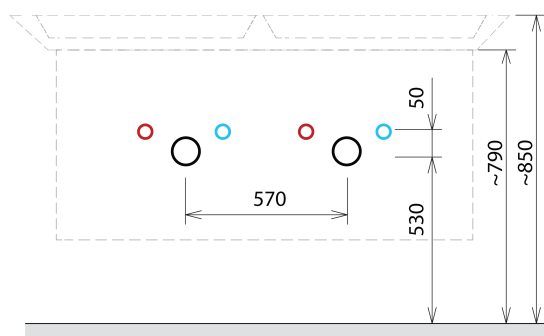

SITIA dvojumyvadlová skříňka 116x50x44,2cm, 4xzásuvka, dub stříbrný

Objednací kód: SI120-1111

Základní informace

Značka: Sapho

Série: SITIA

Rozměry

Šířka: 1160 mm

Výška: 500 mm

Hloubka: 441 mm

Parametry

Barva: Šedá

Dekor: Dub stříbrný

Jiné barevné provedení: Dle vzorníku

Materiál: MDF/lamino

Instalace: Závěsné na stěnu

Typ skříňky: Zásuvky

Typ umyvadla: Dvojumyvadlo

Výbava: Tiché a plynulé zavírání

Balení obsahuje: Úchytka

Balení neobsahuje: Umyvadlo

Hmotnost / ks: 40.0 kg

Záruka: 2 roky

Doporučujeme přikoupit

1 ks THALIE 120 keramické dvojumyvadlo nábytkové 120x46cm, bílá (Objednací kód: TH11120)

Náhradní díly

Nástěnná podložka pro úchyt CAMAR 60x28 (Objednací kód: D-07.091.660.05)

SITIA dvojumyvadlová skříňka 116x50x44,2cm,
4xzásuvka, dub stříbrný

Technický list

Installation of drain + hot & cold water pipes