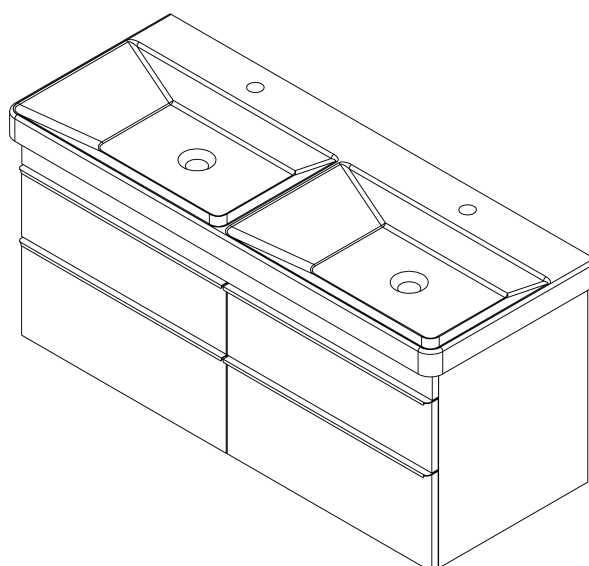

SITIA dvojumyvadlová skříňka 116x50x44,2cm, 4xzásuvka, dub stříbrný

Objednací kód: SI120-1111

Základní informace

Značka: Sapho

Série: SITIA

Rozměry

Šířka: 1160 mm

Výška: 500 mm

Hloubka: 441 mm

Parametry

Barva: Šedá

Dekor: Dub stříbrný

Jiné barevné provedení: Dle vzorníku

Materiál: MDF/lamino

Instalace: Závěsné na stěnu

Typ skříňky: Zásuvky

Typ umyvadla: Dvojumyvadlo

Výbava: Tiché a plynulé zavírání

Balení obsahuje: Úchytka

Balení neobsahuje: Umyvadlo

Hmotnost / ks: 40.0 kg

Záruka: 2 roky

Doporučujeme přikoupit

1 ks THALIE 120 keramické dvojumyvadlo nábytkové 120x46cm, bílá (Objednací kód: TH11120)

Náhradní díly

Nástěnná podložka pro úchyt CAMAR 60x28 (Objednací kód: D-07.091.660.05)

SITIA dvojumyvadlová skříňka 116x50x44,2cm,
4xzásuvka, dub stříbrný

Technický list

Installation of drain + hot & cold water pipes