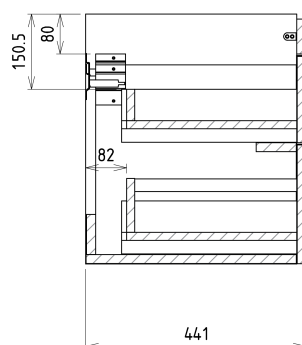

SITIA dvojumyvadlová skříňka 116x50x44,2cm, 4xzásuvka, dub stříbrný

Objednací kód: SI120-1111

Základní informace

Značka: Sapho

Série: SITIA

Rozměry

Šířka: 1160 mm

Výška: 500 mm

Hloubka: 441 mm

Parametry

Barva: Šedá

Dekor: Dub stříbrný

Jiné barevné provedení: Dle vzorníku

Materiál: MDF/lamino

Instalace: Závěsné na stěnu

Typ skříňky: Zásuvky

Typ umyvadla: Dvojumyvadlo

Výbava: Tiché a plynulé zavírání

Balení obsahuje: Úchytka

Balení neobsahuje: Umyvadlo

Hmotnost / ks: 40.0 kg

Záruka: 2 roky

Doporučujeme přikoupit

1 ks THALIE 120 keramické dvojumyvadlo nábytkové 120x46cm, bílá (Objednací kód: TH11120)

Náhradní díly

Nástěnná podložka pro úchyt CAMAR 60x28 (Objednací kód: D-07.091.660.05)

SITIA dvojumyvadlová skříňka 116x50x44,2cm,
4xzásuvka, dub stříbrný

Technický list

Installation of drain + hot & cold water pipes