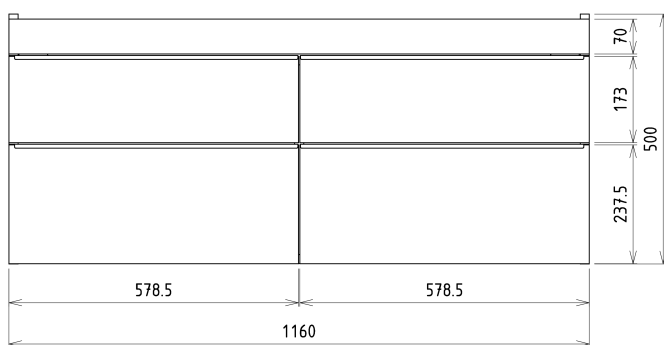

SITIA dvojumyvadlová skříňka 116x50x44,2cm, 4xzásuvka, dub stříbrný

Objednací kód: SI120-1111

Základní informace

Značka: Sapho

Série: SITIA

Rozměry

Šířka: 1160 mm

Výška: 500 mm

Hloubka: 441 mm

Parametry

Barva: Šedá

Dekor: Dub stříbrný

Jiné barevné provedení: Dle vzorníku

Materiál: MDF/lamino

Instalace: Závěsné na stěnu

Typ skříňky: Zásuvky

Typ umyvadla: Dvojumyvadlo

Výbava: Tiché a plynulé zavírání

Balení obsahuje: Úchytka

Balení neobsahuje: Umyvadlo

Hmotnost / ks: 40.0 kg

Záruka: 2 roky

Doporučujeme přikoupit

1 ks THALIE 120 keramické dvojumyvadlo nábytkové 120x46cm, bílá (Objednací kód: TH11120)

Náhradní díly

Nástěnná podložka pro úchyt CAMAR 60x28 (Objednací kód: D-07.091.660.05)

SITIA dvojumyvadlová skříňka 116x50x44,2cm,
4xzásuvka, dub stříbrný

Technický list

Installation of drain + hot & cold water pipes