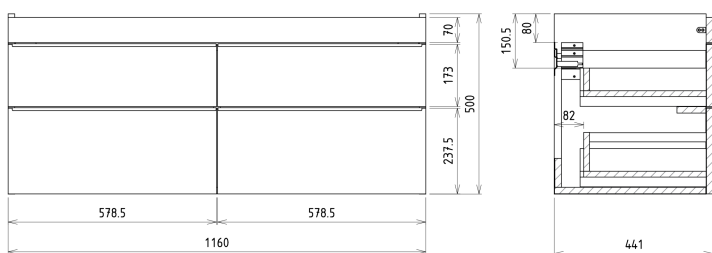

SITIA dvojumyvadlová skříňka 116x50x44,2cm, 4xzásuvka, dub stříbrný

Objednací kód: SI120-1111

Rozměry

Šířka: 1160 mm
 Výška: 500 mm
 Hloubka: 441 mm

Parametry

Barva: Šedá
 Dekor: Dub stříbrný
 Materiál: MDF/lamino
 Záruka: 2 roky

Technický list

Installation of drain + hot & cold water pipes