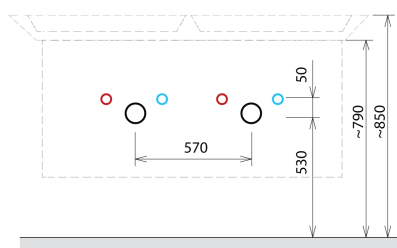

### Rozměry

Šířka: 1160 mm

Výška: 500 mm

Hloubka: 441 mm

### Technický list

Installation of drain + hot & cold water pipes