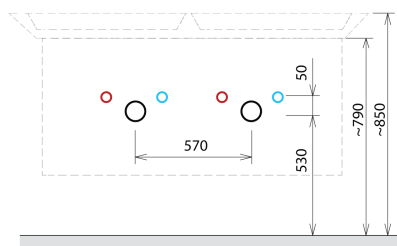

SITIA dvojumyvadlová skříňka 116x50x44,2cm, 4xzásuvka, dub stříbrný

Objednací kód: SI120-1111

Rozměry

Šířka: 1160 mm
 Výška: 500 mm
 Hloubka: 441 mm

Parametry

Barva: Šedá
 Dekor: Dub stříbrný
 Materiál: MDF/lamino
 Záruka: 2 roky

Technický list

Installation of drain + hot & cold water pipes