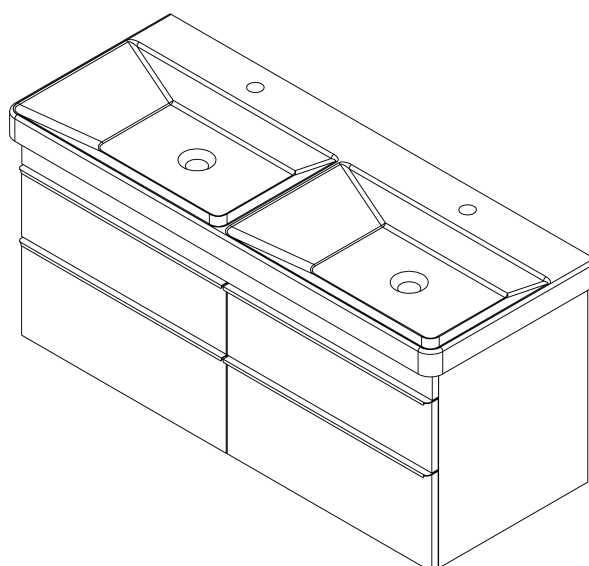

SITIA dvojumyvadlová skříňka 116x50x44,2cm, 4xzásuvka, bílá mat

Objednací kód: SI120-3131

Základní informace

Značka: Sapho

Série: SITIA

Rozměry

Šířka: 1160 mm

Výška: 500 mm

Hloubka: 441 mm

Parametry

Barva: Bílá mat

Jiné barevné provedení: Dle vzorníku

Materiál: MDF/lamino

Instalace: Závěsné na stěnu

Typ skříňky: Zásuvky

Typ umyvadla: Dvojumyvadlo

Výbava: Tiché a plynulé zavírání

Balení obsahuje: Úchytka

Balení neobsahuje: Umyvadlo

Hmotnost / ks: 40.0 kg

Záruka: 2 roky

Doporučujeme přikoupit

1 ks THALIE 120 keramické dvojumyvadlo nábytkové 120x46cm, bílá (Objednací kód: TH11120)

Náhradní díly

Nástěnná podložka pro úchyt CAMAR 60x28 (Objednací kód: D-07.091.660.05)

SITIA dvojumyvadlová skříňka 116x50x44,2cm, 4xzásuvka, bílá mat

Technický list

Installation of drain + hot & cold water pipes