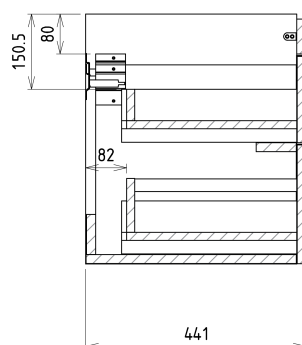

SITIA dvojumyvadlová skříňka 116x50x44,2cm, 4xzásuvka, bílá mat

Objednací kód: SI120-3131

Základní informace

Značka: Sapho

Série: SITIA

Rozměry

Šířka: 1160 mm

Výška: 500 mm

Hloubka: 441 mm

Parametry

Barva: Bílá mat

Jiné barevné provedení: Dle vzorníku

Materiál: MDF/lamino

Instalace: Závěsné na stěnu

Typ skříňky: Zásuvky

Typ umyvadla: Dvojumyvadlo

Výbava: Tiché a plynulé zavírání

Balení obsahuje: Úchytka

Balení neobsahuje: Umyvadlo

Hmotnost / ks: 40.0 kg

Záruka: 2 roky

Doporučujeme přikoupit

1 ks THALIE 120 keramické dvojumyvadlo nábytkové 120x46cm, bílá (Objednací kód: TH11120)

Náhradní díly

Nástěnná podložka pro úchyt CAMAR 60x28 (Objednací kód: D-07.091.660.05)

SITIA dvojumyvadlová skříňka 116x50x44,2cm, 4xzásuvka, bílá mat

Technický list

Installation of drain + hot & cold water pipes