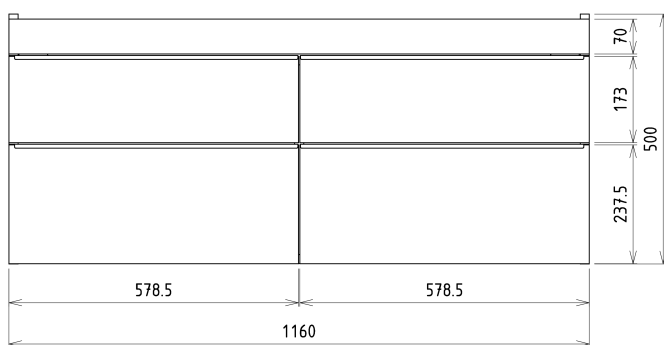

SITIA dvojumyvadlová skříňka 116x50x44,2cm, 4xzásuvka, bílá mat

Objednací kód: SI120-3131

Základní informace

Značka: Sapho

Série: SITIA

Rozměry

Šířka: 1160 mm

Výška: 500 mm

Hloubka: 441 mm

Parametry

Barva: Bílá mat

Jiné barevné provedení: Dle vzorníku

Materiál: MDF/lamino

Instalace: Závěsné na stěnu

Typ skříňky: Zásuvky

Typ umyvadla: Dvojumyvadlo

Výbava: Tiché a plynulé zavírání

Balení obsahuje: Úchytka

Balení neobsahuje: Umyvadlo

Hmotnost / ks: 40.0 kg

Záruka: 2 roky

Doporučujeme přikoupit

1 ks THALIE 120 keramické dvojumyvadlo nábytkové 120x46cm, bílá (Objednací kód: TH11120)

Náhradní díly

Nástěnná podložka pro úchyt CAMAR 60x28 (Objednací kód: D-07.091.660.05)

SITIA dvojumyvadlová skříňka 116x50x44,2cm, 4xzásuvka, bílá mat

Technický list

Installation of drain + hot & cold water pipes