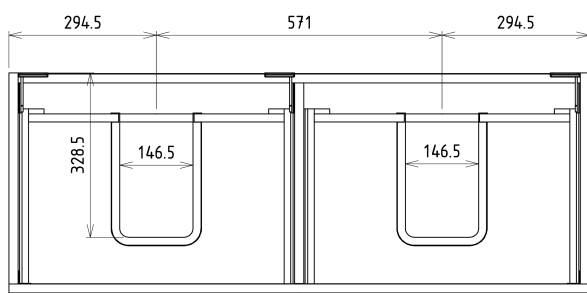

SITIA dvojumyvadlová skříňka 116x50x44,2cm, 4xzásuvka, bílá mat

Objednací kód: SI120-3131

Základní informace

Značka: Sapho

Série: SITIA

Rozměry

Šířka: 1160 mm

Výška: 500 mm

Hloubka: 441 mm

Parametry

Barva: Bílá mat

Jiné barevné provedení: Dle vzorníku

Materiál: MDF/lamino

Instalace: Závěsné na stěnu

Typ skříňky: Zásuvky

Typ umyvadla: Dvojumyvadlo

Výbava: Tiché a plynulé zavírání

Balení obsahuje: Úchytka

Balení neobsahuje: Umyvadlo

Hmotnost / ks: 40.0 kg

Záruka: 2 roky

Doporučujeme přikoupit

1 ks THALIE 120 keramické dvojumyvadlo nábytkové 120x46cm, bílá (Objednací kód: TH11120)

Náhradní díly

Nástěnná podložka pro úchyt CAMAR 60x28 (Objednací kód: D-07.091.660.05)

SITIA dvojumyvadlová skříňka 116x50x44,2cm, 4xzásuvka, bílá mat

Technický list

Installation of drain + hot & cold water pipes