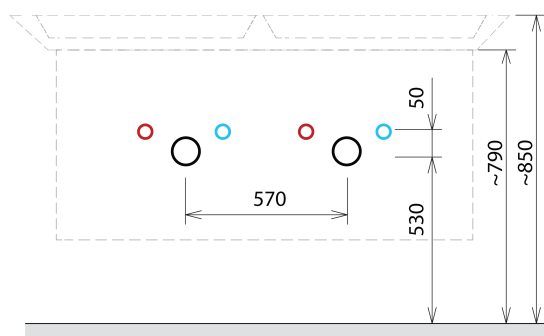

SITIA dvojumyvadlová skříňka 116x50x44,2cm, 4xzásuvka, bílá mat

Objednací kód: SI120-3131

Základní informace

Značka: Sapho

Série: SITIA

Rozměry

Šířka: 1160 mm

Výška: 500 mm

Hloubka: 441 mm

Parametry

Barva: Bílá mat

Jiné barevné provedení: Dle vzorníku

Materiál: MDF/lamino

Instalace: Závěsné na stěnu

Typ skříňky: Zásuvky

Typ umyvadla: Dvojumyvadlo

Výbava: Tiché a plynulé zavírání

Balení obsahuje: Úchytka

Balení neobsahuje: Umyvadlo

Hmotnost / ks: 40.0 kg

Záruka: 2 roky

Doporučujeme přikoupit

1 ks THALIE 120 keramické dvojumyvadlo nábytkové 120x46cm, bílá (Objednací kód: TH11120)

Náhradní díly

Nástěnná podložka pro úchyt CAMAR 60x28 (Objednací kód: D-07.091.660.05)

SITIA dvojumyvadlová skříňka 116x50x44,2cm, 4xzásuvka, bílá mat

Technický list

Installation of drain + hot & cold water pipes