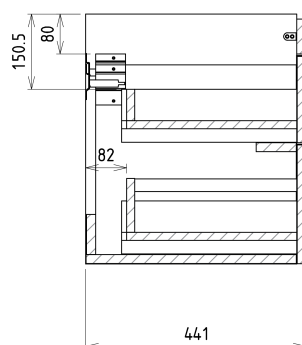

SITIA dvojumyvadlová skříňka 116x50x44,2cm, 4xzásuvka, bílá mat

Technický list

Installation of drain + hot & cold water pipes