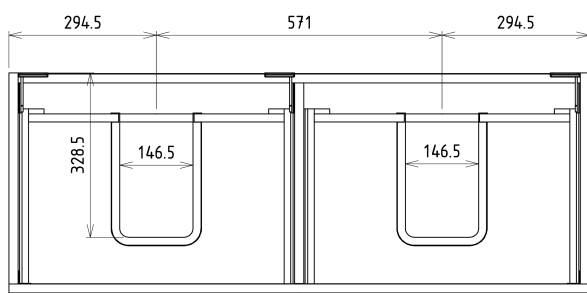

SITIA dvojumyvadlová skříňka 116x50x44,2cm, 4xzásuvka, bílá mat

Technický list

Installation of drain + hot & cold water pipes