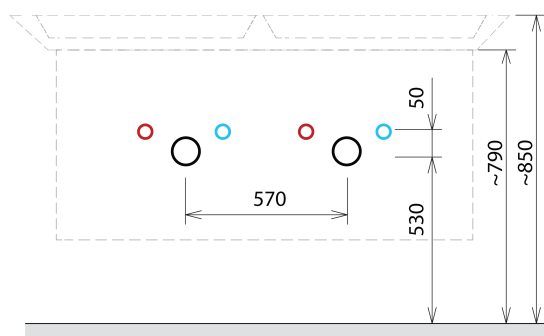

SITIA dvojumyvadlová skříňka 116x50x44,2cm, 4xzásuvka, bílá mat

Technický list

Installation of drain + hot & cold water pipes