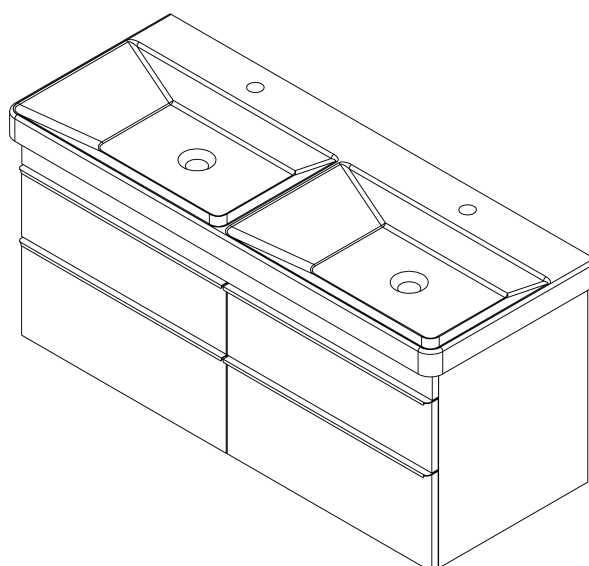

SITIA dvojumyvadlová skříňka 116x50x44,2cm, 4xzásuvka, bílá mat

Technický list

Installation of drain + hot & cold water pipes