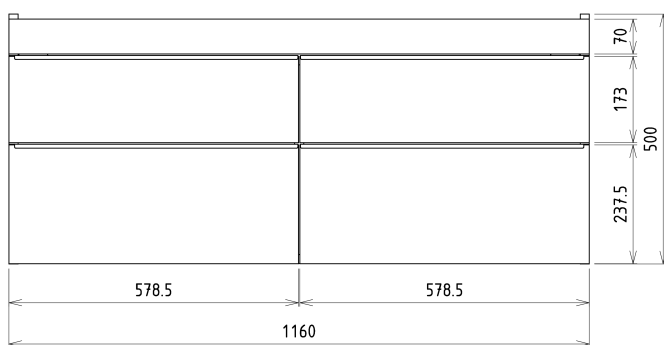

SITIA dvojumyvadlová skříňka 116x50x44,2cm, 4xzásuvka, bílá mat

Technický list

Installation of drain + hot & cold water pipes